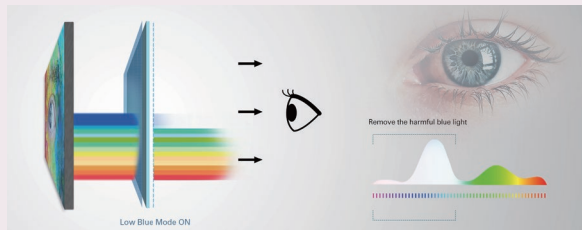

### Được thiết kế để đem lại góc nhìn rộng

Màn hình IPS đem lại góc nhìn 178/178 và hình ảnh, màu sắc trung thực từ mọi góc nhìn. Bạn có thể xem bảng tính hoặc thưởng thức những bộ phim vào cuối tuần từ mọi góc độ mà không bị sai lệch màu sắc.

### Bảo vệ mắt khỏi nhấp nháy màn hình

Công nghệ Flicker-Free sẽ giảm nhấp nháy màn hình, đem lại trải nghiệm dùng an toàn. Màn hình LED thông thường điều chỉnh độ sáng bằng cách sử dụng PWM (Pulse Width Modulation), điều này gây nhấp nháy màn hình và ảnh hưởng tới sức khỏe đôi mắt nếu dùng trong một thời gian dài. Công nghệ Flicker-Free từ AOC sử dụng hệ thống đèn nền DC (Direct Current) đem lại trải nghiệm an toàn và thoải mái hơn, giảm thiểu việc mỏi mắt khi sử dụng.

### Điều chỉnh màn hình dễ dàng

Chân đế có khả năng nghiêng, xoay, quay và điều chỉnh độ cao sẽ đem lại sự tiện lợi khi sử dụng.

### Giảm ánh sáng xanh có hại cho mắt

AOC Low Blue Mode sẽ đem lại trải nghiệm sử dụng an toàn hơn mà không ảnh hưởng đến màu sắc tự nhiên của màn hình.