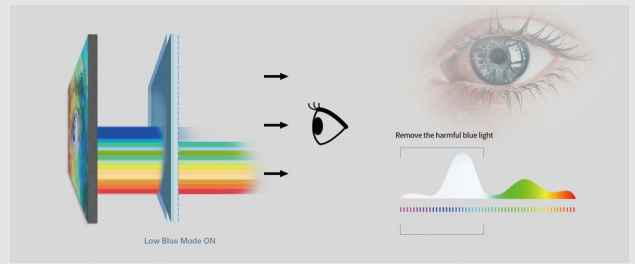

可視角度達到178°，讓使用者在任何角度觀看均呈現清新亮麗且完整的畫面，同時展現色彩一致性，以實際原色呈現逼真鮮活的畫面。

QHD高解析度

提供QHD (2560 x 1440) 高解析度，讓使用者感受極致精細的畫面品質。

電競必備 Adaptive-Sync技術

同步處理 GPU 與顯示器間的訊號，就緒時才會顯示影格內容；提供順暢的遊戲體驗不會再有畫面撕裂或間斷的情況。

HDR模式

結合一系列先進的演算法，HDR模式可以將非HDR的內容轉換為類似HDR的視覺效果，並提供三種模式供使用者自行調整。此技術乃是通過增強6原色RGB-CMY，改善飽和度和色域範圍以獲得更生動的圖像，同時增加動態對比度進而提升影像的清晰度和銳利度。

*不支持HDR片源

內建喇叭

使用者無需再額外購買喇叭或耳機，就能從顯示器享受傑出的音效體驗。

護眼的不閃屏技術

多數LED螢幕使用 PWM (Pulse Width Modulation) 脈衝寬度調變技術調光以掌控亮度，但此脈衝技術易產生閃爍情況，尤其在昏暗微光環境中，更易造成頭疼和眼睛疲勞損傷等不舒適狀況。不閃屏技術則是用連順暢的DC直流背光系統，藉由強化電壓以降低閃爍頻率，提供消費者更健康護眼的使用情境。

VESA壁掛功能

VESA壁掛功能可用於壁掛設置或多顯示器安裝，提供您生活及工作所需的靈活性，同時節省更多空間，體驗更寬敞舒適的使用體驗。

淨藍光功能 有效減少藍光

長時間接觸藍光可能會導致眼睛疲勞、睡眠障礙或頭痛，淨藍光功能藉由控制色溫，有效減少有害的藍光光波。

內建分割桌面軟體Screen+

Screen+軟體提供桌面畫面切格，可讓你的桌面分割成不同視窗，且每個視窗皆可顯示不同的執行畫面。你只需將顯示的應用程式拉至空白的分割視窗中，即可直接執行使用。