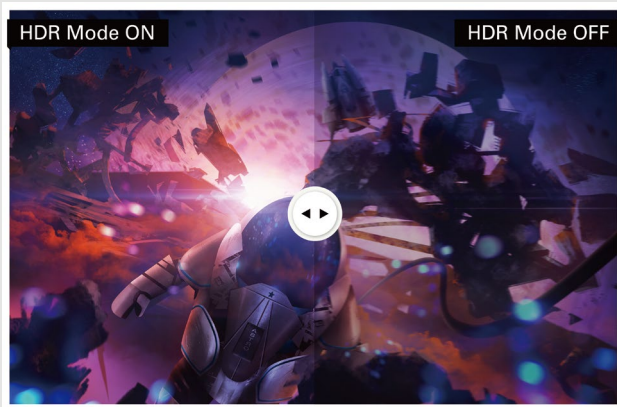

可視角度達到178°，讓使用者在任何角度觀看均呈現清新亮麗且完整的畫面，同時展現色彩一致性，以實際原色呈現逼真鮮活的畫面。

QHD高解析度

提供QHD (2560 x 1440) 高解析度，讓使用者感受極致精細的畫面品質。

電競必備 Adaptive-Sync技術

同步處理 GPU 與顯示器間的訊號，就緒時才會顯示影格內容；提供順暢的遊戲體驗不會再有畫面撕裂或間斷的情況。

HDR模式

結合一系列先進的演算法，HDR模式可以將非HDR的內容轉換為類似HDR的視覺效果，並提供三種模式供使用者自行調整。此技術乃是通過增強6原色RGB-CMY，改善飽和度和色域範圍以獲得更生動的圖像，同時增加動態對比度進而提升影像的清晰度和銳利度。

VESA壁掛功能

VESA壁掛功能可用於壁掛設置或多顯示器安裝，提供您生活及工作所需的靈活性，同時節省更多空間，體驗更寬敞舒適的使用體驗。

淨藍光功能 有效減少藍光

長時間接觸藍光可能會導致眼睛疲勞、睡眠障礙或頭痛，淨藍光功能藉由控制色溫，有效減少有害的藍光光波。

內建分割桌面軟體Screen+

Screen+軟體提供桌面畫面切格，可讓你的桌面分割成不同視窗，且每個視窗皆可顯示不同的執行畫面。你只需將顯示的應用程式拉至空白的分割視窗中，即可直接執行使用。