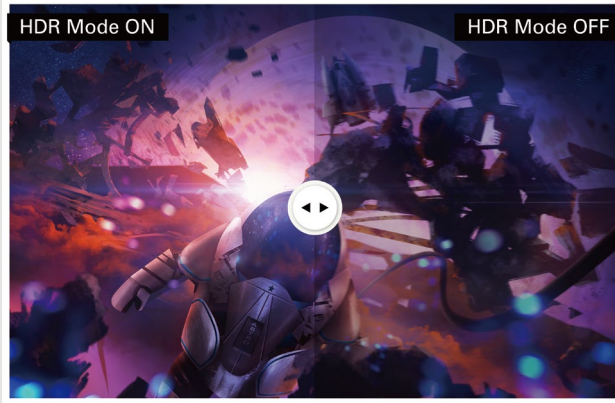

QHD高解析度

提供QHD (2560 x 1440) 高解析度，讓使用者感受極致精細的畫面品質。

三邊超窄邊框設計

超窄邊框的設計提供更舒適的觀看體驗，且適用於多顯示器拼接，提升工作效率及娛樂生活品質。

HDR模式 色彩趨近真實

HDR模式採用一系列先進的演算法，可模擬HDR的視覺效果。通過增強6原色 RGBCMY，改善飽和度和色域以獲得更生動的圖像，同時進一步提升清晰度和銳利度。提供三種模式供使用者自行調整。

淨藍光功能

長時間接觸藍光可能會導致眼睛疲勞、睡眠障礙或頭痛，淨藍光功能藉由控制色溫，減少有害的藍光光波，且提供四種不同模式：閱讀模式、網頁瀏覽模式、多媒體模式、辦公模式，使用者可針對不同需求設定。

VESA壁掛功能

VESA壁掛功能可用於壁掛設置或多顯示器安裝，提供您生活及工作所需的靈活性，同時節省更多空間，體驗更寬敞舒適的使用體驗。

支援HDMI及DisplayPort多媒體輸入介面

透過HDMI可傳輸高品質的數位影音訊號，提供消費者如藍光播放和遊戲影音最細緻的多媒體影像格式。DisplayPort支援更高規格數位影音訊號及更新頻率，提供更高品質和穩定的視聽娛樂效果。