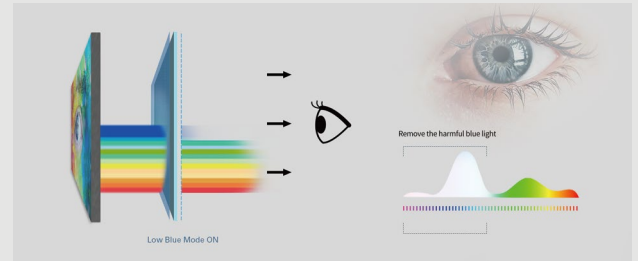

HDR
MODE

LOW BLUE MODE

HDMI™
HIGH-DEFINITION MULTIMEDIA INTERFACE

www.aoc.com

vision at Heart
視 覺 從 心 出 發

▶ 產品特點

IPS廣視角面板

可視角度達到178°，從任何角度觀看均呈現清新亮麗且完整的畫面，同時展現色彩一致性，以實際原色呈現逼真鮮活的畫面。

QHD高解析度

提供QHD (2560 x 1440) 高解析度，讓使用者感受極致精細的畫面品質。

三邊超窄邊框設計

超窄邊框的設計提供更舒適的觀看體驗，且適用於多顯示器拼接，提升工作效率及娛樂生活品質。

HDR模式 色彩趨近真實

HDR模式採用一系列先進的演算法，可模擬HDR的視覺效果。通過增強6原色 RGBCMY，改善飽和度和色域以獲得更生動的圖像，同時進一步提升清晰度和銳利度。提供三種模式供使用者自行調整。

Clear Vision

透過Clear Vision功能可提高畫面的清晰度與明亮度，達到精緻清晰的畫面效果。

智慧分割畫面 高效辦公

「AOC Screen+軟體」可將桌面分割成多個畫面並執行不同的工作且互不干擾，提高辦公效率。使用時只需將顯示的應用程式拉至空白的分割視窗中，即可直接執行。

*使用軟體請依照使用手冊下載完成安裝。

i-Menu OSD軟體

使用者可使用滑鼠調整顯示設置，不需按顯示器設備上的按鈕，讓調整過程變得更加簡單有趣。

淨藍光功能

長時間接觸藍光可能會導致眼睛疲勞、睡眠障礙或頭痛，淨藍光功能藉由控制色溫，減少有害的藍光光波，且提供四種不同模式：閱讀模式、網頁瀏覽模式、多媒體模式、辦公模式，使用者可針對不同需求設定。

VESA壁掛功能

VESA壁掛功能可用於壁掛設置或多顯示器安裝，提供您生活及工作所需的靈活性，同時節省更多空間，體驗更寬敞舒適的使用體驗。

支援HDMI及DisplayPort多媒體輸入介面

透過HDMI可傳輸高品質的數位影音訊號，提供消費者如藍光播放和遊戲影音最細緻的多媒體影像格式。DisplayPort支援更高規格數位影音訊號及更新頻率，提供更高品質和穩定的視聽娛樂效果。