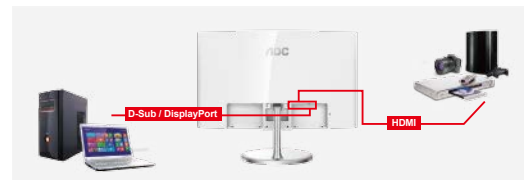

極簡窄邊框及黑邊設計

纖薄的 2mm 邊框及 5mm 的黑邊設計。

i-Menu OSD軟體

用戶透過生動的圖像來輕鬆使用滑鼠調整顯示參數，調整過程變得更加簡單和有趣。

支援HDMI輸入介面

透過 HDMI(高解析度多媒體介面)可傳輸更高品質的數位影音訊號，提供消費者如藍光播放和遊戲影音般最細緻的多媒體影像格式。

▶ 產品規格

| 產品型號 | C32V1Q |
|----------------|--|
| 國際條碼 (EAN碼) | 471 738594 505 0 |
| 面板類型 | 採用VA面板；LED(發光二極體) 背光模組TFT-LCD |
| 面板尺寸 | 31.5" |
| 像素 (mm) | 0.36375 (H) × 0.36375 (V) |
| 可視畫面尺寸 (mm) | 698.4 (H) × 392.85 (V) |
| 亮度 | 250 cd/m ² |
| 動態對比度 | 3000 : 1 (Typical) 1億 : 1 (DCR) |
| 反應時間 | 4ms (GtG) |
| 可視角度 (水平 / 垂直) | 178° (H) / 178° (V) (CR>10) |
| 色域 | NTSC 87% (CIE1976) / sRGB 102% (CIE1931) |
| 最佳解析度 | 1920 × 1080 @ 75Hz - DisplayPort, HDMI 1920 × 1080 @ 60Hz - VGA |
| 顯示色數 | 16.7 Million |
| 訊號輸入 | VGA × 1, HDMI 1.4 × 1, DisplayPort 1.2 × 1 |
| 變壓器 | 內建 |
| 輸入電量 | 100 - 240V ~ 1.5A, 50 / 60Hz |
| 操作模式耗電量 (W) | 28W |
| 內建喇叭 | no |
| 安規認證 | CE / BSMI / FCC |
| 壁掛 | 75mm × 75mm |
| 顏色 | White & Silver |
| 人體工學 | Tilt: -3.5° ~ 21.5° |
| 外觀尺寸 (mm) | 532 (H) × 712.7 (W) × 235.3 (D) |
| 裝箱尺寸 (mm) | 640 (H) × 817 (W) × 224 (D) |
| 重量(淨重/毛重)(kg) | 7.3 / 9.89 |