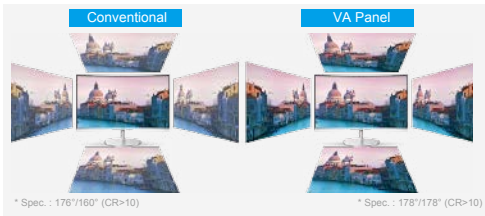

▶ 產品特點

1700R 曲面面板

曲面螢幕更貼近眼球，讓視覺更加立體生動，創造更身歷其境的觀看體驗。

VA炫彩硬板技術

體驗任何角度觀看均呈現清新亮麗且完整的色彩，呈現色彩一致性和實際原色的逼真鮮活畫面

不閃屏技術 Flicker Free Backlight Technology

多數 LED 螢幕使用 PWM (Pulse Width Modulation) 脈衝寬度調變技術調光以掌控亮度，但此脈衝技術易產生閃爍情況，尤其在昏暗微光環境中，更易造成頭疼和眼睛疲勞損傷等不舒適狀況。不閃屏技術則使用較順暢的 DC 直流背光系統，藉由強化電壓以降低閃爍頻率，提供消費者更佳護眼的使用情境。

Clear Vision

透過 Clear Vision 功能可提高畫面的清晰度與明亮度，達到更高分辨率的畫面效果。

淨藍光效果

淨藍光功能可藉由控制色溫，減少有害的藍光光波，並提供四種等級模式，適用於不同的使用環境。

Screen+ 軟體

Screen+ 軟體是一個可讓桌面畫面切格的工具，它可讓你的桌面分割成不同視窗，且讓每個視窗皆可顯示不同的執行畫面。你只需將顯示的應用程式拉至空白的分割視窗中，即可直接執行使用。此軟體功能可讓你的桌面同時顯示多個視窗並執行不同工作，使用軟體請依照使用手冊下載完成安裝。

極簡窄邊框及黑邊設計

纖薄的 2mm 邊框及 5mm 的黑邊設計。

i-Menu OSD軟體

用戶透過生動的圖像來輕鬆使用滑鼠調整顯示參數，調整過程變得更加簡單和有趣。

支援HDMI輸入介面

透過 HDMI(高解析度多媒體介面)可傳輸更高品質的數位影音訊號，提供消費者如藍光播放和遊戲影音般最細緻的多媒體影像格式。

▶ 產品規格

產品型號	C32V1Q
國際條碼 (EAN碼)	471 738594 505 0
面板類型	採用VA面板；LED(發光二極體) 背光模組TFT-LCD
面板尺寸	31.5"
像素 (mm)	0.36375 (H) × 0.36375 (V)
可視畫面尺寸 (mm)	698.4 (H) × 392.85 (V)
亮度	250 cd/m²
動態對比度	3000 : 1 (Typical) 1億 : 1 (DCR)
反應時間	4ms (GtG)
可視角度 (水平 / 垂直)	178° (H) / 178° (V) (CR>10)
色域	NTSC 87% (CIE1976) / sRGB 102% (CIE1931)
最佳解析度	1920 × 1080 @ 75Hz - DisplayPort, HDMI 1920 × 1080 @ 60Hz - VGA
顯示色數	16.7 Million
訊號輸入	VGA × 1, HDMI 1.4 × 1, DisplayPort 1.2 × 1
變壓器	內建
輸入電量	100 - 240V ~ 1.5A, 50 / 60Hz
操作模式耗電量 (W)	28W
內建喇叭	no
安規認證	CE / BSMI / FCC
壁掛	75mm × 75mm
顏色	White & Silver
人體工學	Tilt: -3.5° ~ 21.5°
外觀尺寸 (mm)	532 (H) × 712.7 (W) × 235.3 (D)
裝箱尺寸 (mm)	640 (H) × 817 (W) × 224 (D)
重量(淨重/毛重)(kg)	7.3 / 9.89

本商品型錄僅供參考，產品以實際商品規格為主

AOC顯示器全系列提供三年全機保固，免費到府收送。

客服專線：0800-589-807 週一~週五 09:00~18:00 (中午休息時間12:00~13:00)

AOC TW 官方網站

AOC Facebook 粉絲團