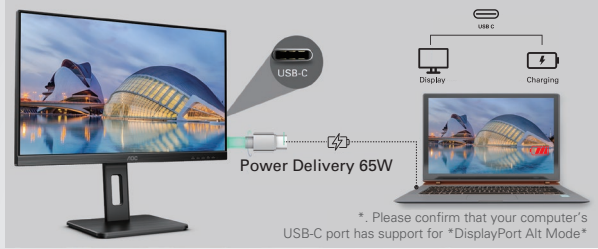

USB C

Display

Charging

www.aoc.com

vision at Heart
視 覺 從 心 出 發

▶ 產品特點

WQHD高解析度；專業的21:9工作站

WQHD (3440x1440) 超高解析度，提供使用者出色的畫面品質，相較於傳統的16:9比例，21:9具有更寬廣的全景畫面，可同時顯示多個視窗，創造高效的使用情境，桌面就是你的專業工作站。

強大的USB Type-C™ 實現一線串聯

擺脫傳統介面使用多種線材，導致桌面凌亂不堪，USB Type-C™技術只需透過一條線即可將電源、訊號以及數據傳輸到顯示器上。提供快速、簡潔及充滿便利性的使用情境。

IPS廣視角面板

可視角度達到178°，讓使用者在任何角度觀看均呈現清新亮麗且完整的畫面，同時展現色彩一致性，以實際原色呈現逼真鮮活的畫面。

子母畫面及多重畫面功能

有了子母畫面(Picture-in-Picture)及多重畫面(Picture-by-Picture)功能可以讓你在一個畫面上進行多作業，並且可顯示來源不同的輸入訊號，你可以連接電視盒來觀賞影片，並連接筆記型電腦來上網瀏覽網頁，同享娛樂和工作，生活更趨於平衡。

內建KVM切換器 一鍵連接多台電腦

內建KVM切換器讓使用者只需使用一組顯示器、鍵盤、滑鼠，即可控制多台設備！一鍵連接USB-C、一選以HDMI或DisplayPort流暢地切換控制兩台電腦，滿足各種需求，兼顧遊戲及工作的用途。

人體工學設計 調整支架

可輕鬆調節高度、左右旋轉及傾斜，準確的將顯示器調整至最舒適的位置。

三邊極窄邊框設計

此款顯示器採三邊極窄邊框的設計帶來更寬闊的視野，同時更適合於多顯示器拼接使用。

內建分割桌面軟體Screen+

Screen+軟體提供桌面畫面切割，可讓你的桌面分割成不同視窗，且每個視窗皆可顯示不同的執行畫面。你只需將顯示的應用程式拉至空白的分割視窗中，即可直接執行使用。

VESA壁掛功能

VESA壁掛功能可用於壁掛設置或多顯示器安裝，提供您生活及工作所需的靈活性，同時節省更多空間，體驗更寬敞舒適的使用體驗。

支援HDMI及DisplayPort多媒體輸入介面

透過HDMI可傳輸高品質的數位影音訊號，提供消費者如藍光播放和遊戲影音最細緻的多媒體影像格式。DisplayPort支援更高規格的數位影音訊號及更新頻率，提供更高品質和穩定的視聽娛樂效果。