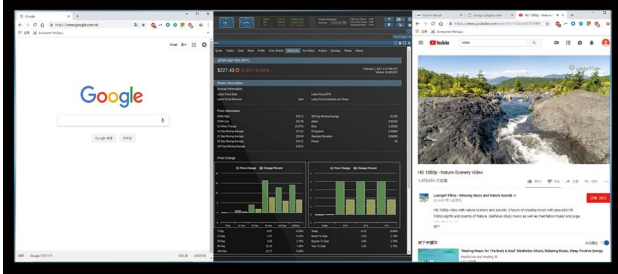

### 1500R曲率 打造沉浸立體感

曲面螢幕更貼近眼球，讓視覺更加立體生動，創造更身歷其境的觀看體驗。

### WQHD高解析度；專業的21:9工作站

WQHD (3440x1440) 超高解析度，提供使用者出色的畫面品質，相較於傳統的16:9比例，21:9具有更寬廣的全景畫面，可同時顯示多個視窗，創造高效的使用情境，桌面就是你的專業工作站。