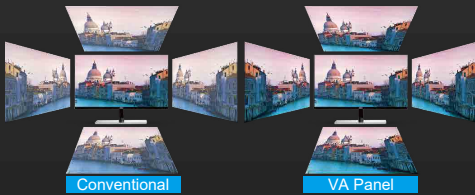

Design by STUDIO F-A-PORSCHE

▶ 產品特點

VA PANEL

VA廣視角面板技術

體驗任何角度觀看均呈現清新亮麗且完整的色彩，呈現色彩一致性和實際原色的逼真鮮活畫面。

VA 面板的觀看角度為 178 度

FLICKER FREE

不閃屏技術 Flicker Free Backlight Technology