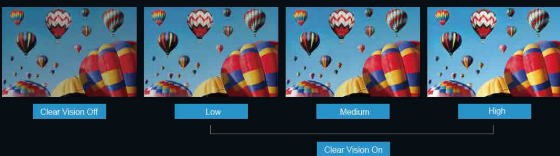

Clear Vision Off

Low

Medium

High

Clear Vision On

EASY ASSEMBLY