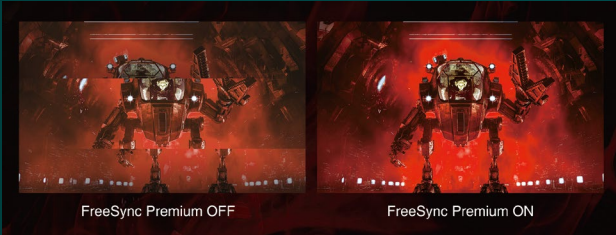

Tính năng

Đem tới trải nghiệm ấn tượng và thoải mái cho người dùng

Thiết kế màn hình cong sẽ ôm trọn người dùng, đặt bạn vào trung tâm mọi hành động và đem lại trải nghiệm ấn tượng.

Công nghệ FreeSync Premium

Xé hình và giật hình không chỉ làm ảnh hưởng tới trò chơi, nó còn làm ảnh hưởng tới cuộc vui của bạn. Công nghệ AMD FreeSync Premium sẽ đồng bộ hóa tốc độ xử lý của card màn hình và màn hình, giúp xóa bỏ tình trạng xé hình. Công nghệ này sẽ hỗ trợ tốt cho các màn hình có tần số quét lớn hơn 120Hz.