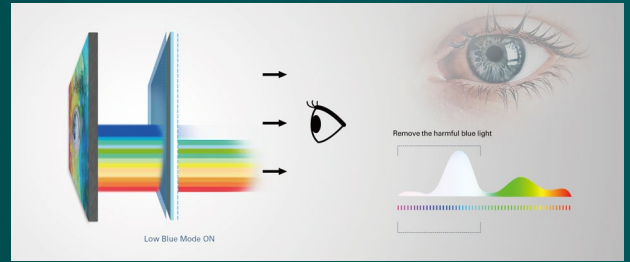

Giảm ánh sáng xanh có hại cho mắt

AOC Low Blue Mode sẽ đem lại trải nghiệm sử dụng an toàn hơn mà không ảnh hưởng đến màu sắc tự nhiên của màn hình.