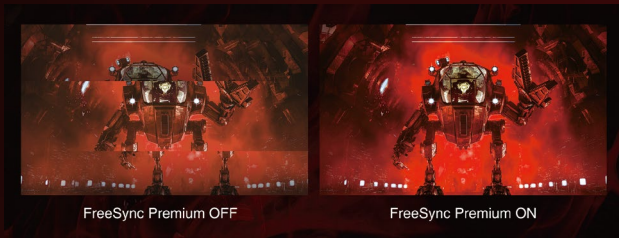

### eスポーツの最高峰体験

最大リフレッシュレート240Hzと最大応答速度0.5msを組み合わせることにより、超高速描写で状況を素早くスムーズに認知できる様になり、プレイ精度に大きく貢献します。