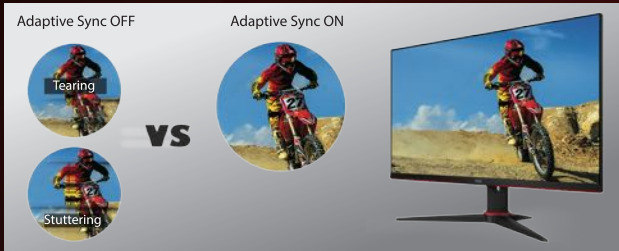

HDMI™
HIGH-DEFINITION MULTIMEDIA INTERFACE

▶ 產品特點

Adaptive Sync 告別撕裂卡頓

此技術將電競顯示器性能提升至更高一層次！透過高度準確的亮度與廣色域檢測，實現非凡的 HDR 視覺效果，且不再因畫面撕裂的問題破壞遊戲體驗，並沉浸在更流暢的遊戲畫面中，讓玩家在競賽中始終領先一步。

VA廣視角面板

可視角度達到178°，讓使用者在任何角度觀看均呈現清新亮麗且完整的畫面，同時展現色彩一致性，以實際原色呈現逼真鮮活的畫面。

Game Color 技術

提供精細的灰階調整級別變色飽和度，提高灰階效果，強化畫面細節，玩家可以針對遊戲種類調整相應適合的模式。

射擊準心

使用準心功能，提升射擊遊戲的精準度，準確鎖定敵人，展現驚人的優勢。

GameMode技術

可以快速設定各種遊戲適用的畫面效果，同時也可以增加使用者習慣的情境模式。

三邊極窄邊框設計

此款顯示器採三邊極窄邊框的設計帶來更寬闊的視野，同時更適合於多顯示器拼接使用。