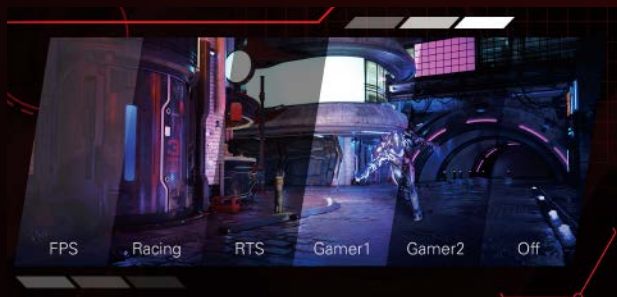

Game Color 技術

提供 0-20級灰階調整級別變更色彩飽和度，提高灰階效果，強化畫面細節。

射擊準心

使用準心功能，提升射擊遊戲的精準度，準確瞄準敵人，展現更強烈的優勢。

Game Mode 技術

可以快速設定各種遊戲適用的畫面效果，同時也可以增加使用者習慣的情境模式。

IPS廣視角面板

可視角度達到178°/178°，在任何角度觀看均呈現清新亮麗且完整的畫面，同時展現色彩一致性，以實際原色呈現逼真鮮活的畫面。

三邊超窄邊框設計

超窄邊框的設計提供更舒適的觀看感受，同時還能節省空間，且適用於多顯示器拼接，大幅提升遊戲體驗。此款電競顯示器配備1.2mm超窄邊框及4.8mm黑邊。

不閃屏技術 Flicker Free Backlight Technology

多數LED螢幕使用 PWM (Pulse Width Modulation) 脈衝寬度調變技術調光以掌控亮度，但此脈衝技術易產生閃爍情況，尤其在昏暗微光環境中，更易造成頭暈和眼睛疲勞損傷等不舒適狀況。不閃屏技術則使用較順暢的DC直流背光系統，藉由強化電壓以降低閃爍頻率，提供消費者更佳護眼的使用情境。