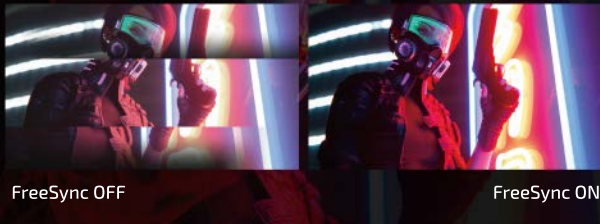

IPS
WIDE VIEW

HDMI

www.aoc.com

vision at Heart
視覺從心出發

▶ 產品特點

AMD FreeSync™

同步處理 GPU 與顯示器間的訊號，就緒時才會顯示格內容，提供順暢的遊戲體驗不會再有畫面撕裂或間斷的情況。

1ms極速反應時間

在電競比賽中勝負時常就在1毫秒內，快速的反應時間，大幅減少畫面的殘影及延遲，帶您邁向勝利之路。

HDR模式

結合一系列先進的演算法，HDR模式可以將非HDR的內容轉換為類似HDR的視覺效果，並提供三種模式供使用者自行調整。此技術乃是通過增強6原色RGBCMY，改善飽和度和色域範圍以獲得更生動的圖像，同時增加動態對比度進而提升影像的清晰度和銳利度。

78% DCI-P3 廣色域技術

DCI-P3是美國電影業推出的一種廣色域標準，能呈現較sRGB更寬廣的色域，不僅適合重視影音享受的使用者，同時能夠也能給予玩家劇院級的真實色彩。

Game Color 技術

提供 0-20級灰階調整級別變更色彩飽和度，提高灰階效果，強化畫面細節。

射擊準心

使用準心功能，提升射擊遊戲的精準度，準確瞄準敵人，展現更強烈的優勢。

Game Mode 技術

可以快速設定各種遊戲適用的畫面效果，同時也可以增加使用者習慣的情境模式。

IPS廣視角面板

可視角度達到178°/178°，在任何角度觀看均呈現清新亮麗且完整的畫面，同時展現色彩一致性，以實際原色呈現逼真鮮活的畫面。

淨藍光效果

長時間接觸藍光可能會導致眼睛疲勞、睡眠障礙或頭痛。AOC淨藍光效果通過減少螢幕的藍光同時兼顧色彩準確度。提供四種不同的顯示模式—閱讀，網頁瀏覽，多媒體和辦公。

支援HDMI及DisplayPort多媒體輸入介面

透過HDMI可傳輸高品質的數位影音訊號，提供消費者如藍光播放和遊戲影音最細緻的多媒體影像格式。DisplayPort支援更高規格的數位影音訊號及更新頻率，提供更高品質和穩定的視聽及電競效果。