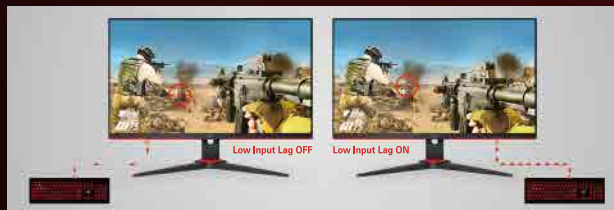

95%
DCI-P3

IPS WIDE VIEW

HDMI

www.aoc.com

vision at Heart
視覺從心出發

▶ 產品特點

AMD FreeSync Premium技術

AMD FreeSync Premium 技術將電競顯示器性能提升到更高的層次，同時進階支援Full HD (1920 x 1080)解析度、120Hz高速更新頻率，以及LFC (低幀率補償)技術，讓玩家在競賽中始終領先一步。

144Hz更新頻率及1ms極速反應時間

結合超快的144Hz更新頻率及1ms極速反應時間，讓畫面的一舉一動變得清晰無比，盡情享受超順暢的遊戲畫面。

HDR模式

結合一系列先進的演算法，HDR模式可以將非HDR的內容轉換為類似HDR的視覺效果，並提供三種模式供使用者自行調整。此技術乃是通過增強6原色RGBCMY，改善飽和度和色域範圍以獲得更生動的圖像，同時增加動態對比度進而提升影像的清晰度和銳利度。

95% DCI-P3 廣色域技術

DCI-P3是美國電影業推出的一種廣色域標準，能呈現較sRGB更寬廣的色域，不僅適合重視影音享受的使用者，同時能夠也能給予玩家劇院級的真實色彩。

低輸入延遲

減少視訊來源輸入與輸出之間的延遲，提升玩家在遊戲中攻擊的命中率。

Game Color技術

提供 0-20級灰階調整級別變更色彩飽和度，提高灰階效果，強化畫面細節。

射擊準心

使用準心功能，提升射擊遊戲的精準度，準確瞄準敵人，展現更強烈的優勢。

Game Mode技術

可以快速設定各種遊戲適用的畫面效果，同時也可以增加使用者習慣的情境模式。

IPS廣視角面板

可視角度達到178°/178°，在任何角度觀看均呈現清新亮麗且完整的畫面，同時展現色彩一致性，以實際原色呈現逼真鮮活的畫面。

三邊超窄邊框設計

超窄邊框的設計提供更舒適的觀看感受，同時還能節省空間，且適用於多顯示器拼接，大幅提升遊戲體驗。此款電競顯示器配備1.2mm超窄邊框及4.8mm黑邊。

不閃屏技術 Flicker Free Backlight Technology