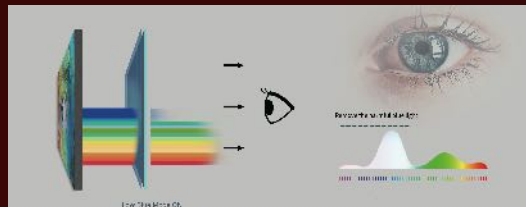

淨藍光功能 有效減少藍光

長時間接觸藍光可能會導致眼睛疲勞、睡眠障礙或頭痛，淨藍光功能藉由控制色溫，有效減少有害的藍光光波。

支援HDMI及DisplayPort多媒體輸入介面

透過HDMI可傳輸高品質的數位影音訊號，提供消費者如藍光播放和遊戲影音般最細緻的多媒體影像格式。DisplayPort支援更高規格的數位影音訊號及更新頻率，提供更高品質和穩定的視聽娛樂效果。

▶ 產品規格

產品型號	24G2SE
國際條碼(EAN碼)	697 398523 006 6
面板	23.8" (VA)
像素間距(mm)	0.2745 (H) × 0.2745 (V)
可視畫面尺寸(mm)	527.04 (H) × 296.46 (V)
亮度(典型值)	350 cd/m²
動態對比度	3500 : 1 (Typical) 80 Million : 1 (DCR)
反應時間	1ms (MPRT) / 4ms (GtG)
可視角度	178°(H) / 178°(V) (CR > 10)
色域	NTSC 96% (CIE1976) / sRGB 126% (CIE1931) / DCI-P3 87% (CIE1976)
顏色準確度	Delta E < 2
最佳解析度	1920 × 1080 @ 144Hz - HDMI 1920 × 1080 @ 165Hz - DisplayPort 1920 × 1080 @ 60Hz - VGA
顯示色數	16.7M
訊號輸入	VGA × 1 / HDMI 1.4 × 2 / DisplayPort 1.2 × 1
支援HDCP	HDMI : 1.4 / DisplayPort : 1.4
USB Hub	no
電源	100 - 240V ~1.5A, 50 / 60Hz
耗電量(典型值)	22W
喇叭	no
Line in & Earphone	Earphone
壁掛	100mm x 100mm
可調整式腳架	Tilt: -5° ~ 23°
產品不含底座尺寸(毫米)	322.1 (H) × 539.05 (W) × 47.2 (D)
產品含底座尺寸(毫米)	421 (H) × 539.05 (W) × 227.4 (D)
裝箱尺寸	421 (H) × 605 (W) × 184 (D)
產品不含底座重量(kg)	2.8
產品含底座重量(kg)	3.7
裝箱重量(kg)	5.4
顏色	Black & Red
安規認證	CE / CB / FCC

本產品型錄僅供參考，產品以實際商品規格為主

AOC 三年全機保固，到府收送。

AOC顯示器全系列提供三年全機保固，免費到府收送。
本產品內裝電池保固一年，無發票按電池生產日起保固15個月

客服專線：0800-589-807 週一~週五 09:00~18:00 (中午休息時間12:00~13:00)

AOC TW 官方網站

AOC Facebook 粉絲團