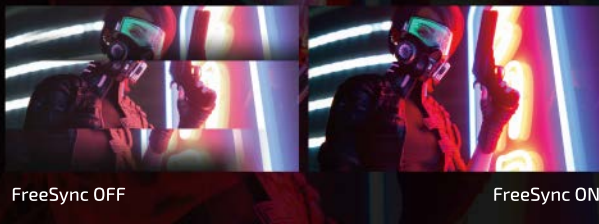

## AMD FreeSync™

同步處理 GPU 與顯示器間的訊號，就緒時才會顯示影格內容，提供順暢的遊戲體驗不會再有畫面撕裂或間斷的情況。