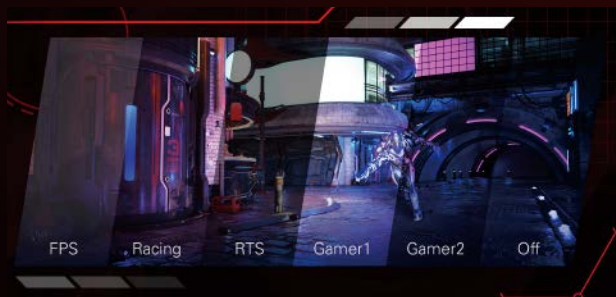

Game Mode技術

可以快速設定各種遊戲適用的畫面效果，同時也可以增加使用者習慣的情境模式。

IPS廣視角面板

可視角度達到178°/178°，在任何角度觀看均呈現清新亮麗且完整的畫面，同時展現色彩一致性，以實際原色呈現逼真鮮活的畫面。

三邊超窄邊框設計

超窄邊框的設計提供更舒適的觀看感受，同時還能節省空間，且適用於多顯示器拼接，大幅提升遊戲體驗。此款電競顯示器配備1.2mm超窄邊框及4.2mm黑邊。

不閃屏技術 Flicker Free Backlight Technology

多數LED螢幕使用 PWM (Pulse Width Modulation)脈衝寬度調變技術調光以掌控亮度，但此脈衝技術易產生閃爍情況，尤其在昏暗微光環境中，更易造成頭暈和眼睛疲勞損傷等不舒適狀況。不閃屏技術則使用較順暢的DC直流背光系統，藉由強化電壓以降低閃爍頻率，提供消費者更佳護眼的使用情境。

淨藍光效果

長時間接觸藍光可能會導致眼睛疲勞、睡眠障礙或頭痛。AOC淨藍光效果通過減少螢幕的藍光同時兼顧色彩準確度。提供四種不同的顯示模式—閱讀，網頁瀏覽，多媒體和辦公。

支援HDMI及DisplayPort多媒體輸入介面

透過HDMI可傳輸高品質的數位影音訊號，提供消費者如藍光播放和遊戲影音般最細緻的多媒體影像格式。DisplayPort支援更高規格的數位影音訊號及更新頻率，提供更高品質和穩定的視聽及電競效果。

▶ 產品規格

產品型號	24G2E5
國際條碼 (EAN碼)	471 738594 559 3
面板類型	採用IPS面板; LED(發光二極體) 背光模組TFT-LCD
面板尺寸	23.8" (IPS)
像素 (mm)	0.2745 (H) x 0.2745 (V)
可視畫面尺寸 (mm)	527.04 (H) x 296.46 (V)
亮度	300 cd/m²
動態對比度	1000 : 1 (Typical) 80 Million : 1 (DCR)
反應時間	1ms (MPRT)
可視角度 (水平/垂直)	178° (H) / 178° (V) (CR > 10)
色域	NTSC 88% (CIE1976) / sRGB 102% (CIE1931) / DCI-P3 80% (CIE1976)
最佳解析度	1920 x 1080 @ 75Hz - DisplayPort, HDMI 1920 x 1080 @ 60Hz - VGA
顯示色數	16.7 Million
訊號輸入	VGA x 1, HDMI 1.4 x 2, DisplayPort 1.2 x 1
HDCP版本	HDMI: 1.4, DisplayPort: 1.4
USB Hub	no
電源	100 - 240V ~ 1.5A, 50 / 60Hz
耗電量	21W
變壓器	內建
喇叭	no
音訊輸入/輸出	耳機孔
壁掛	100mm x 100mm
可調整式腳架	Tilt: -5° ~ 23°
產品不含底座尺寸 (mm)	322.1 (H) x 539.05 (W) x 47.2 (D)
產品含底座尺寸 (mm)	421 (H) x 539.05 (W) x 227.4 (D)
產品不含底座重量 (kg)	2.85
產品含底座重量 (kg)	3.68
顏色	Black & Red
安規認證	BSMI / KC / KCC / e-Standby RCM / MEPS / CE / CB / FCC

本商品型錄僅供參考，產品以實際商品規格為主

3 Years Warranty
人工零件全免

AOC 三年全機保固，到府收送。

AOC顯示器全系列提供三年全機保固，免費到府收送。

客服專線：0800-589-807 週一~週五 09:00~18:00 (中午休息時間12:00~13:00)

AOC TW 官方網站

AOC Facebook 粉絲團