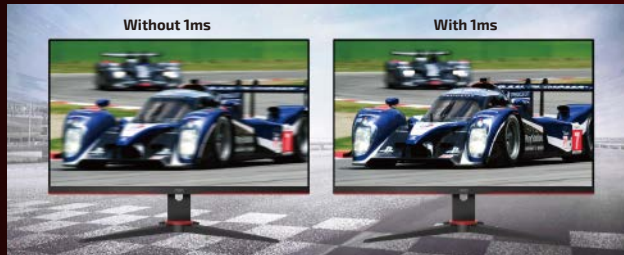

1ms極速反應時間

在電競比賽中勝負時常就在1毫秒內，快速的反應時間，大幅減少畫面的殘影及延遲，帶您邁向勝利之路。

HDR模式

結合一系列先進的演算法，HDR模式可以將非HDR的內容轉換為類似HDR的視覺效果，並提供三種模式供使用者自行調整。此技術乃是通過增強6原色 RGBCMY，改善飽和度和色域範圍以獲得更生動的圖像，同時增加動態對比度進而提升影像的清晰度和銳利度。

80% DCI-P3 廣色域技術

DCI-P3是美國電影業推出的一種廣色域標準，能呈現較sRGB更寬廣的色域，不僅適合重視影音享受的使用者，同時能夠也能給予玩家劇院級的真實色彩。

Game Color技術

提供 0-20級灰階調整級別變更色彩飽和度，提高灰階效果，強化畫面細節。

射擊準心

使用準心功能，提升射擊遊戲的精準度，準確瞄準敵人，展現更強烈的優勢。