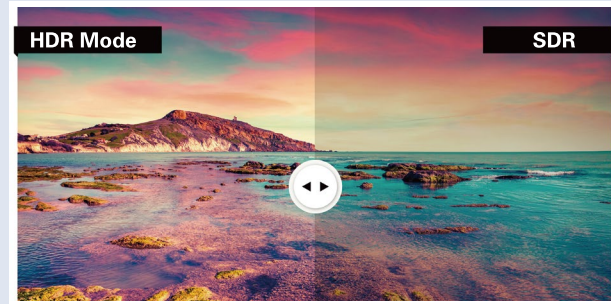

HDR 模式

結合一系列先進的演算法，HDR 模式可以將非 HDR 的內容轉換為類似 HDR 的視覺效果，並提供三種模式供使用者自行調整。此技術乃是通過增強 6 原色 RGB-CMY，改善飽和度和色域範圍以獲得更生動的圖像，同時增加動態對比度進而提升影像的清晰度和銳利度。