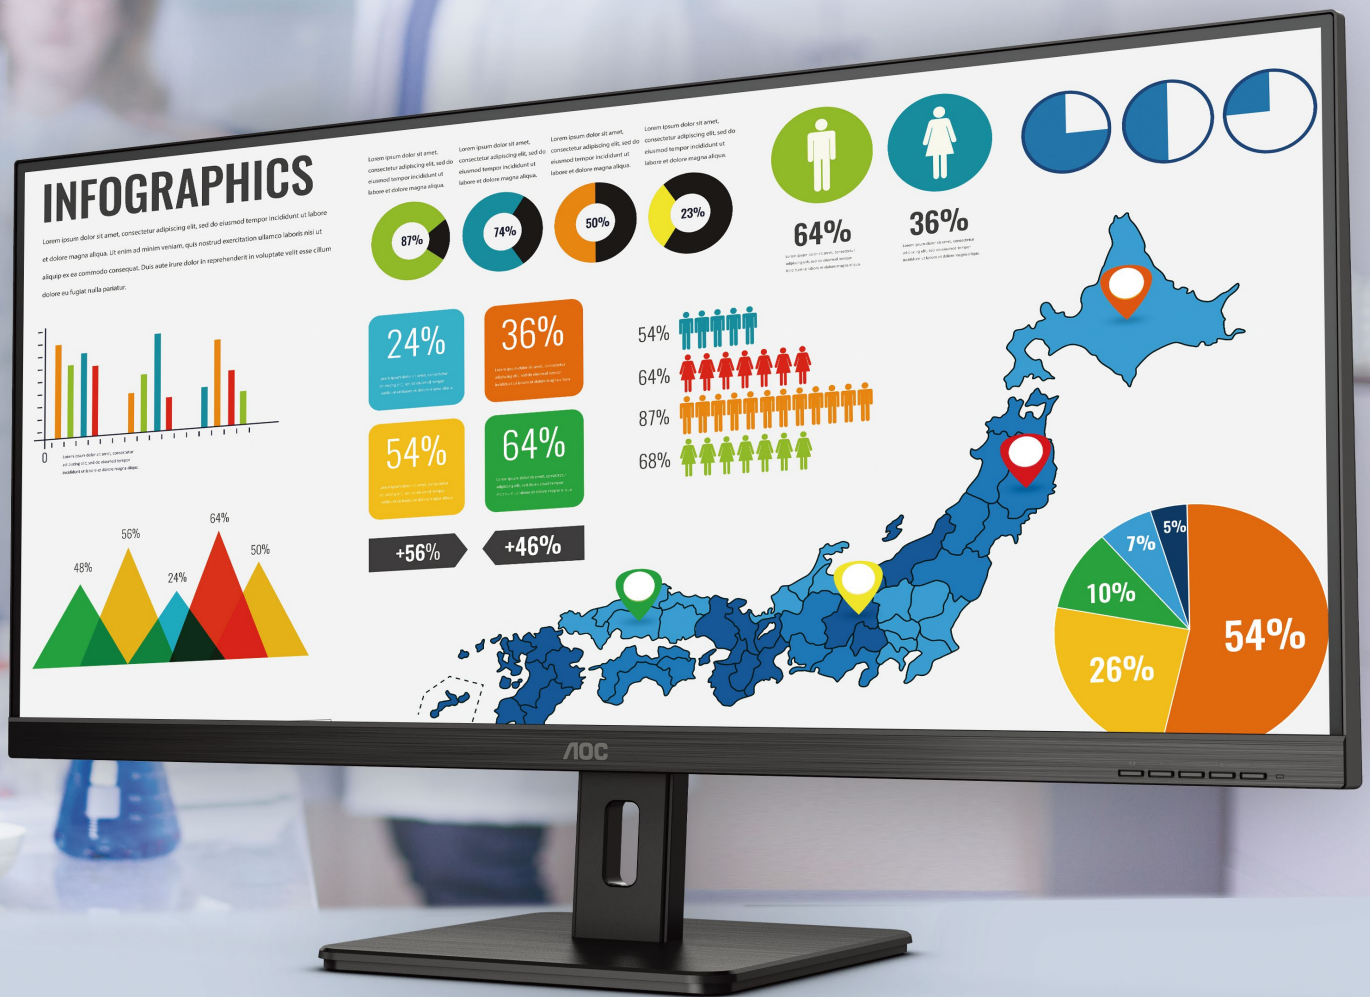

AOC

E2

系列

YOUR EVERYDAY NECESSITY

U34E2M 34吋 WQHD 21:9 窄邊框顯示器

- WQHD 解析度
- 三邊極窄邊框
- VESA 壁掛功能

VA WIDE VIEW

WIDE QUAD HD

100Hz

1ms

ADAPTIVE SYNC

HDR MODE

PICTURE-IN PICTURE

3 SIDED FRAMELESS

VESA MOUNT

HDMI HIGH-DEFINITION MULTIMEDIA INTERFACE

www.aoc.com

vision at Heart
視覺從心出發