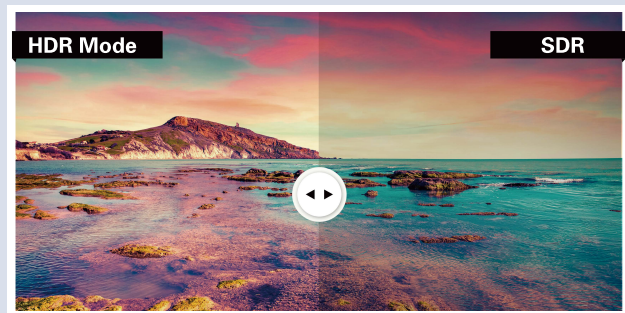

超窄邊框的設計提供更舒適的觀看體驗，同時還能節省空間，並適用於多顯示器拼接，提升工作效率及生活品質。

HDR模式

結合一系列先進的演算法，HDR模式可以將非HDR的內容轉換為類似HDR的視覺效果，並提供三種模式供使用者自行調整。此技術乃是通過增強6原色RGBCMY，改善飽和度和色域範圍以獲得更生動的圖像，同時增加動態對比度而提升影像的清晰度和銳利度。

電競必備Adaptive-Sync技術

同步處理GPU與顯示器間的訊號，就緒時才會顯示影格內容；提供順暢的遊戲體驗不會再有畫面撕裂或間斷的情況。