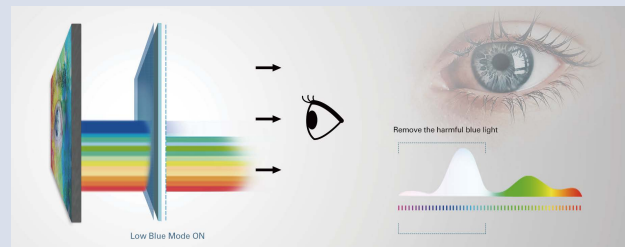

實現高效 輕鬆上手

24E2QA

24型窄邊框廣視角顯示器

- IPS廣視角面板
- Full HD (1920 x 1080) 解析度
- 三邊極窄邊框
- VESA 壁掛功能

▶ 產品特點

IPS廣視角面板

可視角度達到178°，讓使用者在任何角度觀看均呈現清新亮麗且完整的畫面，同時展現色彩一致性，以實際原色呈現逼真鮮活的畫面。

三邊超窄邊框設計

超窄邊框的設計提供更舒適的觀看體驗，同時還能節省空間，並適用於多顯示器拼接，提升工作效率及生活品質。

HDR模式

結合一系列先進的演算法，HDR模式可以將非HDR的內容轉換為類似HDR的視覺效果，並提供三種模式供使用者自行調整。此技術乃是通過增強6原色RGBCMY，改善飽和度和色域範圍以獲得更生動的圖像，同時增加動態對比度而提升影像的清晰度和銳利度。

電競必備Adaptive-Sync技術

同步處理GPU與顯示器間的訊號，就緒時才會顯示影格內容；提供順暢的遊戲體驗不會再有畫面撕裂或間斷的情況。

淨藍光功能 有效減少藍光

長時間接觸藍光可能會導致眼睛疲勞、睡眠障礙或頭痛，淨藍光功能藉由控制色溫，減少有害的藍光光波，且提供四種不同模式：閱讀模式、網頁瀏覽模式、多媒體模式、辦公模式，使用者可針對不同需求設定。

HDMI 高品質輸入介面

透過HDMI及可傳輸更高品質的數位影音訊號，提供消費者如藍光播放和遊戲影音般最細緻的多媒體影像格式。

Clear Vision提升畫面清晰度

透過Clear Vision功能可提高畫面的清晰度與明亮度，達到更高分辨率的畫面效果。