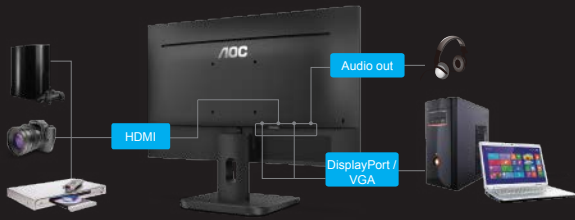

Display Port

SPEAKERS

▶ 產品特點

HDMI

Display Port

支援高畫質輸入介面

透過HDMI及DisplayPort可傳輸更高品質的數位影音訊號，提供消費者如藍光播放和遊戲影音般最細緻的多媒體影像格式。

LOW BLUE MODE

淨藍光效果

淨藍光功能藉由控制色溫，減少有害的藍光光波。

FLICKER FREE

不閃屏技術 Flicker Free Backlight Technology

多數LED螢幕使用 PWM (Pulse Width Modulation) 脈衝寬度調變技術調光以掌控亮度，但此脈衝技術易產生閃爍情況，尤其在昏暗微光環境中，更易造成頭暈和眼睛疲勞損傷等不舒適狀況。不閃屏技術則使用較順暢的DC直流背光系統，藉由強化電壓以降低閃爍頻率，提供消費者更佳護眼的使用情境。

CLEAR VISION

Clear Vision

透過Clear Vision功能可提高畫面的清晰度與明亮度，達到更高分辨率的畫面效果。

SCREEN +

Screen+軟體

Screen+軟體是一個可讓桌面畫面切格的工具，它可讓你的桌面分割成不同視窗，且讓每個視窗皆可顯示不同的執行畫面。你只需將顯示的應用程式拉至空白的分割視窗中，即可直接執行使用。此軟體功能可讓你的桌面同時顯示多個視窗並執行不同工作，使用軟體請依照使用手冊下載完成安裝。