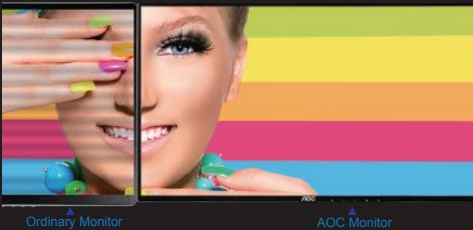

Display Port

SPEAKERS

▶ 產品特點

HDMI

Display Port

支援高畫質輸入介面

透過HDMI及DisplayPort可傳輸更高品質的數位影音訊號，提供消費者如藍光播放和遊戲影音般最細緻的多媒體影像格式。

LOW BLUE MODE

淨藍光效果

淨藍光功能藉由控制色溫，減少有害的藍光光波。

FLICKER FREE

不閃屏技術 Flicker Free Backlight Technology

多數LED螢幕使用 PWM (Pulse Width Modulation) 脈衝寬度調變技術調光以掌控亮度，但此脈衝技術易產生閃爍情況，尤其在昏暗微光環境中，更易造成頭暈和眼睛疲勞損傷等不舒適狀況。不閃屏技術則使用較順暢的DC直流背光系統，藉由強化電壓以降低閃爍頻率，提供消費者更佳護眼的使用情境。

CLEAR VISION

Clear Vision

透過Clear Vision功能可提高畫面的清晰度與明亮度，達到更高分辨率的畫面效果。

SCREEN +

Screen+軟體

Screen+軟體是一個可讓桌面畫面切格的工具，它可讓你的桌面分割成不同視窗，且讓每個視窗皆可顯示不同的執行畫面。你只需將顯示的應用程式拉至空白的分割視窗中，即可直接執行使用。此軟體功能可讓你的桌面同時顯示多個視窗並執行不同工作，使用軟體請依照使用手冊下載完成安裝。