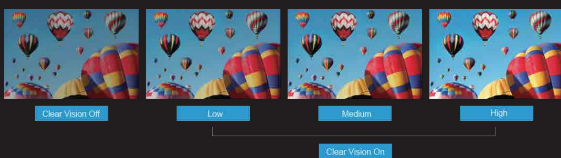

Clear Vision

透過Clear Vision功能可提高畫面的清晰度與明亮度，達到更高分辨率的畫面效果。