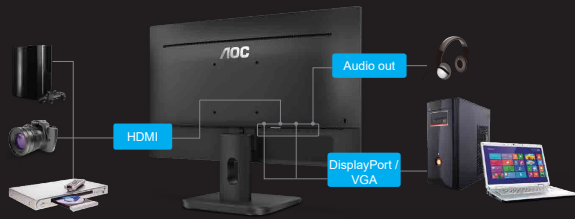

### 22E1Q

- ◆ HDMI及VGA輸入介面
- ◆ 線材管理功能
- ◆ VESA壁掛功能
- ◆ 護眼的不閃屏技術及低藍光模式

LOW BLUE MODE

FLICKER FREE

CLEAR VISION

HDMI™  
HIGH DEFINITION MULTIMEDIA INTERFACE

Display Port

SPEAKERS

### 支援高畫質輸入介面

透過HDMI及DisplayPort可傳輸更高品質的數位影音訊號，提供消費者如藍光播放和遊戲影音般最細緻的多媒體影像格式。

LOW BLUE MODE