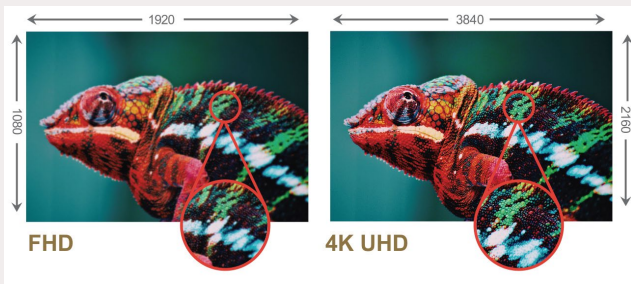

VESA CERTIFIED
DisplayHDR™ 1000

www.aoc.com

vision at Heart
視覺從心出發

▶ 產品特點

4K UHD 超高解析度

4K (3840 x 2160) 超高解析度可提供極致清晰的畫面，精準展現每個細節。適用於各種情境，無論是影像處理、設計，甚至是提高工作效率，使用者都將驚嘆並沉溺於逼真的畫面中。

144Hz更新頻率及1ms極速反應時間

結合超快的144Hz更新頻率及1ms極速反應時間，讓畫面的一舉一動變得清晰無比，盡情享受超順暢的遊戲畫面。

Adaptive Sync 告別撕裂卡頓

同步處理 GPU 與顯示器間的訊號，就緒時才會顯示影格內容；提供順暢的遊戲體驗不會再有畫面撕裂或間斷的情況。

DisplayHDR 1000

符合VESA (影片電子標準協會) 規範 Display HDR 1000 等級，可在開啟HDR後顯示亮度達1000 cd/m，高於一般顯示器四倍。同時HDR(高動態範圍)較一般SDR(標準動態範圍)所顯示的色彩對比更趨近真實。畫面表現暗處更暗；明處更明，色域更加寬廣出色，讓玩家享受遊戲中每個生動畫面的視覺震撼。

VA廣視角面板

體驗任何角度觀看均呈現清新亮麗且完整的色彩，呈現色彩一致性和實際原色的逼真鮮活畫面，VA面板的觀看角度為178度。

量子點技術

支持色域達 sRGB 145%，量子點技術採用創新的半導體奈米晶體技術精確地發射和吸收光，以產生高度準確和趨近真實的色彩，完美清晰的視覺效果近在眼前。

子母畫面及多重畫面功能

有了子母畫面(Picture-in-Picture)及多重畫面(Picture-by-Picture)功能可以讓你一個畫面上進行多工作，並且可顯示來源不同的輸入訊號，你可以連接電視盒來觀賞影片，並連接筆記型電腦上網瀏覽網頁，同享娛樂和工作，生活更趨於平衡。