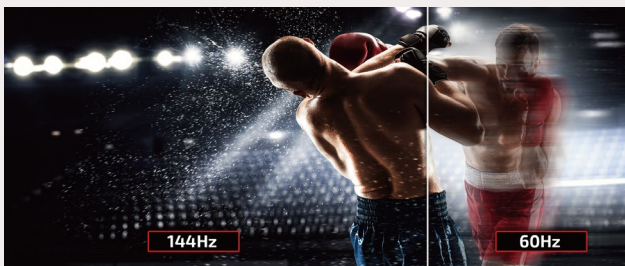

VESA CERTIFIED
DisplayHDR™ 1000

www.aoc.com

vision at Heart
視覺從心出發

▶ 產品特點

4K UHD 超高解析度

4K (3840 x 2160) 超高解析度可提供極致清晰的畫面，精準展現每個細節。適用於各種情境，無論是影像處理、設計，甚至是提高工作效率，使用者都將驚嘆並沉溺於逼真的畫面中。

144Hz更新頻率及1ms極速反應時間

結合超快的144Hz更新頻率及1ms極速反應時間，讓畫面的一舉一動變得清晰無比，盡情享受超順暢的遊戲畫面。

Adaptive Sync 告別撕裂卡頓

同步處理 GPU 與顯示器間的訊號，就緒時才會顯示影格內容；提供順暢的遊戲體驗不會再有畫面撕裂或間斷的情況。

DisplayHDR 1000

符合VESA (影片電子標準協會) 規範 Display HDR 1000 等級，可在開啟HDR後顯示亮度達1000 cd/m，高於一般顯示器四倍。同時HDR(高動態範圍)較一般SDR(標準動態範圍)所顯示的色彩對比更趨近真實。畫面表現暗處更暗；明處更明，色域更加寬廣出色，讓玩家享受遊戲中每個生動畫面的視覺震撼。

VA廣視角面板

體驗任何角度觀看均呈現清新亮麗且完整的色彩，呈現色彩一致性和實際原色的逼真鮮活畫面，VA面板的觀看角度為178度。

量子點技術

支持色域達 sRGB 145%，量子點技術採用創新的半導體奈米晶體技術精確地發射和吸收光，以產生高度準確和趨近真實的色彩，完美清晰的視覺效果近在眼前。

子母畫面及多重畫面功能

有了子母畫面(Picture-in-Picture)及多重畫面(Picture-by-Picture)功能可以讓你一個畫面上進行多工作，並且可顯示來源不同的輸入訊號，你可以連接電視盒來觀賞影片，並連接筆記型電腦上網瀏覽網頁，同享娛樂和工作，生活更趨於平衡。