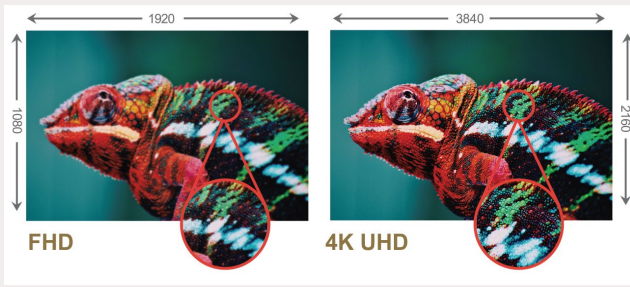

### 4K UHD 超高解析度

4K (3840 x 2160) 超高解析度可提供極致清晰的畫面，精準展現每個細節。適用於各種情境，無論是影像處理、設計，甚至是提高工作效率，使用者都將驚嘆並沉溺於逼真的畫面中。