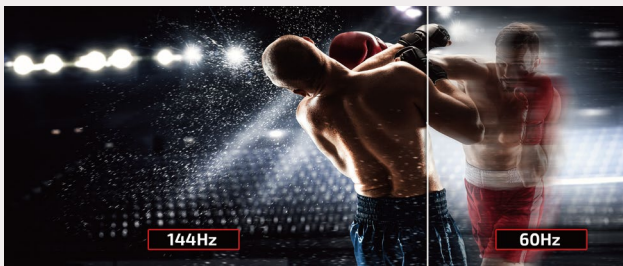

### Adaptive Sync 告別撕裂卡頓

同步處理 GPU 與顯示器間的訊號，就緒時才會顯示影像內容；提供順暢的遊戲體驗不會再有畫面撕裂或間斷的情況。