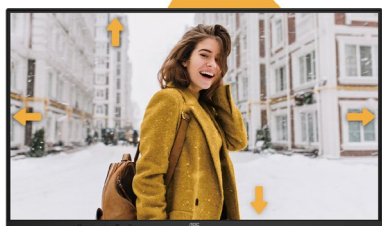

### 更接近四邊無框的外觀設計

此款顯示器除了原先的三邊極窄邊框，更將下方升級為更窄的邊框，帶來更寬闊的視野，無論是觀看商務報表或是大型表格都能更加便捷並提高效率，同時透過用作多顯示器設定的一部分，充分利用這項新功能的潛力，您可以在螢幕之間體驗無與倫比的無縫和優雅。