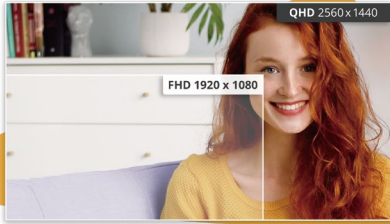

100Hz

1ms

3 SIDED
FRAMELESS

HDR10
HIGH DYNAMIC
RANGE

VESA MOUNT

HDMI
HIGH SPEED VIDEO INTERFACE

www.aoc.com

vision at Heart
視覺從心出發

► 產品特點

2K QHD超高解析度

2K (2560 x 1440) 解析度讓您能夠觀賞更多驚人細節，呈現出清晰鮮明的視覺效果。不論是編輯照片、影片或觀看電影，提供了高畫質的清晰度和品質。

IPS廣視角面板

可視角度達到178°，讓使用者在任何角度觀看均呈現清新亮麗且完整的畫面，同時展現色彩一致性，以實際原色呈現逼真鮮活的畫面。

100Hz更新頻率及1ms快速反應時間

支援100Hz更新頻率及1ms快速反應時間，讓玩家盡情享受前所未有的流暢畫面，帶來更刺激精彩的遊戲勝利。