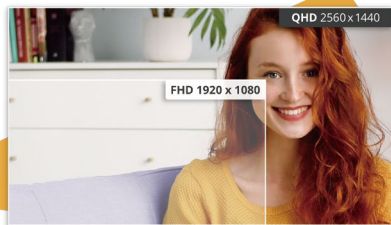

### 2K QHD 超高解析度

2K (2560 x 1440) 解析度讓您能夠觀賞更多驚人細節，呈現出清晰鮮明的視覺效果。不論是編輯照片、影片或觀看電影，提供了高畫質的清晰度和品質。