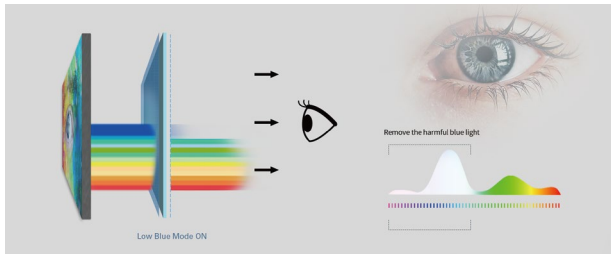

100Hz 更新頻率釋放你的反應能力

100Hz 將 GPU 幀速率轉換為流暢且反應靈敏的遊戲體驗，為您的每一瞬間提供最迅速的畫面。

FHD
FULL HD

Full HD 解析度

採用 Full HD 1920 x 1080 解析度，讓您不管在工作或是家用娛樂，都能感受優異的成像效能與清晰的畫面。

IPS WIDE VIEW

IPS 廣視角面板

可視角度達到 178°，讓使用者在任何角度觀看均呈現清新亮麗且完整的畫面，同時展現色彩一致性，以實際原色呈現逼真鮮活的畫面。

LOW BLUE MODE

淨藍光功能 有效減少藍光

長時間接觸藍光可能會導致眼睛疲勞、睡眠障礙或頭痛，淨藍光功能藉由控制色溫，有效減少有害的藍光光波。

FLICKER FREE

護眼的不閃屏技術

多數 LED 螢幕使用 PWM (Pulse Width Modulation) 脈衝寬度調變技術調光以掌控亮度，但此脈衝技術易產生閃爍情況，尤其在昏暗微光環境中，更易造成頭疼和眼睛疲勞損傷等不舒適狀況。不閃屏技術則是用運順暢的 DC 直流背光系統，藉由強化電壓以降低閃爍頻率，提供消費者更健康護眼的使用情境。

3 SIDED FRAMELESS

三邊極窄邊框設計

此款顯示器採三邊極窄邊框的設計帶來更寬闊的視野，無論是觀看商務報表或是大型表格都能更加便捷並提高效率，同時更適合於多顯示器拼接使用。

VESA MOUNT

VESA 壁掛功能

VESA 壁掛功能可用於壁掛設置或多顯示器安裝，提供您生活及工作所需的靈活性，同時節省更多空間，體驗更寬敞舒適的使用體驗。

HDMI

HDMI 快速連接