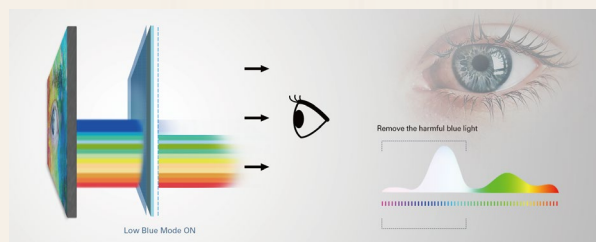

淨藍光功能 有效減少藍光

長時間接觸藍光可能會導致眼睛疲勞、睡眠障礙或頭痛，淨藍光功能藉由控制色溫，有效減少有害的藍光光波。

支援HDMI及DisplayPort多媒體輸入介面

透過HDMI可傳輸高品質的數位影音訊號，提供消費者如藍光播放和遊戲影音般最細緻的多媒體影像格式。DisplayPort支援更高規格的數位影音訊號及更新頻率，提供更高品質和穩定的視聽娛樂效果；同時也可以輸出至多個相容的筆記型電腦及桌上型主機。

▶ 產品規格

產品型號	Q27B2S2
國際條碼 (EAN碼)	697 398523 128 5
面板尺寸	27" / IPS
像素間距 (mm)	0.2331 (H) × 0.2331 (V)
可視畫面尺寸 (mm)	596.736 (H) × 335.664 (V)
亮度 (典型值)	250 cd/m²
動態對比度	1000 : 1 (Typical) 20 Million : 1 (DCR)
反應時間	4ms (GtG)
可視角度(水平/垂直)	178° (H) / 178° (V) (CR > 10)
色域	NTSC 105% (CIE1976) / sRGB 121% (CIE1931)
最佳解析度	2560 × 1440 @ 100Hz - DisplayPort, HDMI
顯示色數	16.7 Million
訊號輸入	HDMI 2.0 × 1, DisplayPort 1.2 × 1
USB Hub	No
電源	19VDC, 2.0A
耗電量(典型值)	30W
喇叭	No
音訊輸入/輸出	Earphone x 1
壁掛	100mm x 100mm
可調整式腳架	Tilt: -5° ~ 20°
產品不含底座尺寸(mm)	364.2 (H) × 613.4 (W) × 37.6 (D)
產品含底座尺寸 (mm)	457.9 (H) × 613.4 (W) × 182.9 (D)
包裝尺寸 (mm)	520 (H) × 678 (W) × 131 (D)
產品不含底座重量(kg)	3.0 kg
產品含底座重量(kg)	3.4 kg
產品含包裝重量 (kg)	5.3 kg
顏色	Black
安規認證	CE / FCC

本商品型錄僅供參考，產品以實際商品規格為主

3 Years
Warranty

人工零件全免

AOC 三年全機保固，到府收送。

AOC顯示器全系列提供三年全機保固，免費到府收送。

客服專線：0800-589-807 週一~週五 09:00~18:00 (中午休息時間12:00~13:00)

AOC TW 官方網站

AOC Facebook 粉絲團