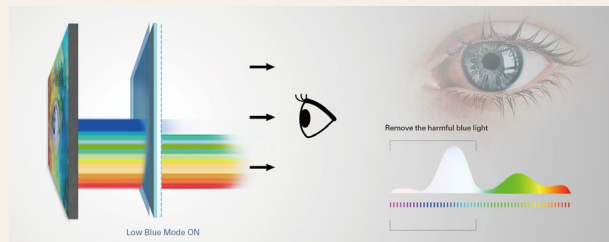

### 電競必備 Adaptive-Sync技術

同步處理 GPU 與顯示器間的訊號, 就緒時才會顯示影格內容; 提供順暢的遊戲體驗不會再有畫面撕裂或間斷的情況。

LOW BLUE MODE

### 淨藍光效果 避免眼睛受到藍光傷害

長時間暴露於短波長藍光可能會導致眼睛疲勞、睡眠障礙或頭痛。AOC淨藍光效果不僅減少顯示器短波長藍光發射同時也不犧牲色彩準確度, 提供使用者舒適且安全的使用環境。配備四種模式 - 閱讀, 網頁瀏覽, 多媒體和辦公, 適用於不同的使用環境。

VA WIDE VIEW

### VA廣視角面板

體驗任何角度觀看均呈現清新亮麗且完整的色彩, 呈現色彩一致性和實際原色的逼真鮮活畫面。

VA面板的觀看角度為178度。

100Hz  
4ms

### 100Hz更新頻率及4ms極速反應時間

結合超快的100Hz更新頻率及4ms極速反應時間, 讓畫面的一舉一動變得清晰無比, 盡情享受超順暢的遊戲畫面。

3 SIDED FRAMELESS