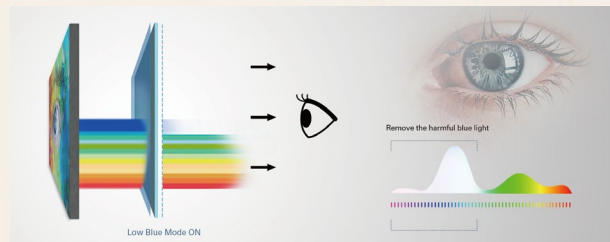

HDMI
HIGH-DEFINITION MULTIMEDIA INTERFACE

www.aoc.com

vision at Heart
視覺從心出發

▶ 產品特點

ADAPTIVE SYNC

電競必備 Adaptive-Sync技術

同步處理 GPU 與顯示器間的訊號, 就緒時才會顯示影格內容; 提供順暢的遊戲體驗不會再有畫面撕裂或間斷的情況。

LOW BLUE MODE

淨藍光效果 避免眼睛受到藍光傷害

長時間暴露於短波長藍光可能會導致眼睛疲勞、睡眠障礙或頭痛。AOC淨藍光效果不僅減少顯示器短波長藍光發射同時也不犧牲色彩準確度, 提供使用者舒適且安全的使用環境。配備四種模式 - 閱讀, 網頁瀏覽, 多媒體和辦公, 適用於不同的使用環境。

VA WIDE VIEW

VA廣視角面板

體驗任何角度觀看均呈現清新亮麗且完整的色彩, 呈現色彩一致性和實際原色的逼真鮮活畫面。

VA面板的觀看角度為178度。

100Hz
1ms

100Hz更新頻率及1ms快速反應時間

支援100Hz更新頻率及1ms快速反應時間, 讓玩家盡情享受前所未有的流暢畫面, 帶來更刺激精彩的遊戲勝利。

3 SIDED FRAMELESS

三邊極窄邊框設計

此款顯示器採三邊極窄邊框的設計帶來更寬闊的視野, 無論是觀看商務報表或是大型表格都能更加便捷並提高效率, 同時更適合於多顯示器拼接使用。

FLICKER FREE

不閃屏技術 降低螢幕閃爍保護眼睛

市面上多數LED螢幕容易產生肉眼看不見的閃爍, 長時間接觸不僅造成眼睛疲勞甚至可能導致頭痛。AOC不閃屏技術採用DC直流背光系統有效降低閃爍頻率, 保護使用者眼睛。

VESA MOUNT

VESA壁掛功能

VESA壁掛功能可用於壁掛設置或多顯示器安裝, 提供您生活及工作所需的靈活性, 同時節省更多空間, 體驗更寬敞舒適的使用體驗。

HDMI

支援HDMI輸入介面

透過HDMI(高解析度多媒體介面)可傳輸更高品質的數位影音訊號, 提供消費者如藍光播放和遊戲影音最細緻的多媒體影像格式。