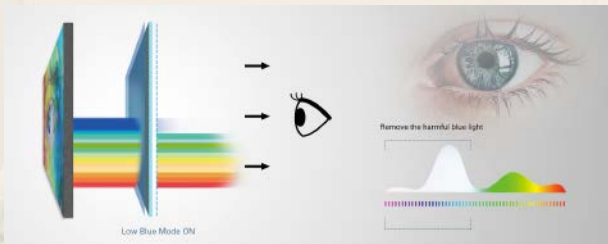

HDMI™
HIGH-DEFINITION MULTIMEDIA INTERFACE

▶ 產品特點

VA廣視角面板

可視角度達到178°，讓使用者在任何角度觀看均呈現清新亮麗且完整的畫面，同時展現色彩一致性，以實際原色呈現逼真鮮活的畫面。

三邊超窄邊框設計

超窄邊框的設計提供更舒適的觀看體驗，同時還能節省空間，並適用於多顯示器拼接，提升工作效率及生活品質。

時尚纖薄機身

時尚，超薄設計可為任何使用過的地方帶來視覺衝擊力和時尚感。它們還節省了桌面空間，更易於移動。

淨藍光效果

長時間暴露於短波長藍光可能會導致眼睛疲勞、睡眠障礙或頭痛。AOC淨藍光效果不僅減少顯示器短波長藍光發射同時也不犧牲色彩準確度，提供使用者舒適且安全的使用環境。配備四種模式 - 閱讀，網頁瀏覽，多媒體和辦公，適用於不同的使用環境。

不閃屏技術

多數LED螢幕使用 PWM (Pulse Width Modulation) 脈衝寬度調變技術調光以掌控亮度，但此脈衝技術易產生閃爍情況，尤其在昏暗微光環境中，更易造成頭疼和眼睛疲勞損傷等不舒適狀況。不閃屏技術則使用較順暢的DC直流背光系統，藉由強化電壓以降低閃爍頻率，提供消費者更佳護眼的使用情境。

VESA壁掛功能

VESA壁掛功能可用於壁掛設置或多顯示器安裝，提供您生活及工作所需的靈活性，同時節省更多空間，體驗更寬敞舒適的使用體驗。

Screen+軟體

Screen+軟體是一個可讓桌面畫面切格的工具，它可讓你的桌面分割成不同視窗，且讓每個視窗皆可顯示不同的執行畫面。你只需將顯示的應用程式拉至空白的分割視窗中，即可直接執行使用。此軟體功能可讓你的桌面同時顯示多個視窗並執行不同工作，使用軟體請依照使用手冊下載完成安裝。