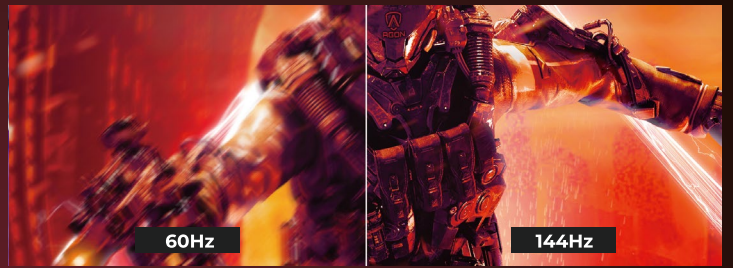

GameMode 遊戲模式

快速設定各種遊戲適用的畫面效果，同時也可以增加使用者習慣的情境模式。

FPS: 適用於第一人稱射擊遊戲。在較暗的場景中改善黑階的細節。
賽車: 適用於賽車遊戲。提供最快的反映時間和高色彩飽和度。
RTS: 適用於即時戰略遊戲。可根據需求加強部分畫面，並調整畫面品質和細節。
玩家 1、2 和 3: 提供三個可自定義模式，玩家可以保存自己喜歡的設定。

KVM 切換實現多設備存取

內置的 KVM 切換器允許將兩台電腦設備連接到顯示器上，一台通過 USB-C 連接；另一台通過 HDMI 或 DisplayPort 連接，並可輕鬆通過一個鍵盤和滑鼠進行控制。輕鬆切換它們，節省寶貴的時間和桌面空間。

Shadow Control 技術

玩家可在遊戲中快速設定對比度、控制陰影程度，可針對畫面過暗的區域進行局部設定，加深細節畫面，並且不影響其它的畫面呈現。

子母畫面(Picture-in-Picture) 及多重畫面(Picture-by-Picture)

子母畫面及多重畫面功能讓您在一個畫面上進行多工作業，並且可顯示來自不同的輸入訊號，您可以透過連接電視盒來觀賞影片，也可以連接電腦主機遊玩遊戲。

支援 HDMI 及 DisplayPort 多媒體輸入介面

透過 HDMI 可傳輸高品質的數位影音訊號，提供消費者如藍光播放和遊戲影音般最細緻的多媒體影像格式。DisplayPort 支援更高規格數位影音訊號及更新頻率，提供更高品質和穩定的視聽娛樂效果。

144Hz 更新頻率及 1ms 快速反應時間

支援 144Hz 更新頻率及 1ms 快速反應時間，讓玩家盡情享受前所未有的流暢畫面，帶來更刺激精彩的遊戲勝利。

IPS 廣視角面板

可視角度達到 178°，讓使用者在任何角度觀看均呈現清新亮麗且完整的畫面，同時展現色彩一致性，以實際原色呈現逼真鮮活的畫面。