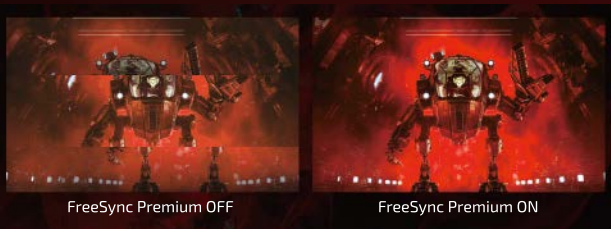

▶ 產品特點

AMD FreeSync Premium技術

AMD FreeSync Premium 技術將電競顯示器性能提升到更高的層次，同時進階支援Full HD (1920 x 1080)解析度、120Hz高速更新頻率，以及LFC (低幀率補償)技術，讓玩家在競賽中始終領先一步。

FreeSync Premium OFF

FreeSync Premium ON

HDR高動態範圍技術

HDR高動態範圍技術透過提供更好的對比度和色彩來改善畫面品質。明處更加明亮，暗處更加深沉，創造逼真鮮豔的色彩，帶來令人振奮的清晰度和沈浸感。