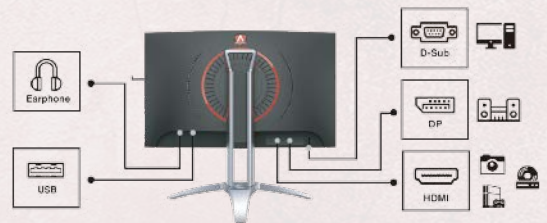

シャドウコントロール 80

- 映像が見にくい場合は、上下に設定を変更して、好みの設定に変更することができます。
- 画面が明るくて見づらいときは、数値を調整して好みの明るさに設定することができます。

ローブルーモード

目に有害とされているブルーライトの波長を、4段階で調整。長時間プレイで目を酷使することの多いゲーマーの目をサポートする機能です。

接続性

HDMIの互換性により、ゲーム機、ノートPC、ブルーレイプレーヤーなど、幅広い接続できる接続端子です。DisplayPortは、業界で主要なPCからモニターへの接続フォーマットであり、リフレッシュレートが向上し、ビジュアルデータに加えて高品質のオーディオを伝送することができます。