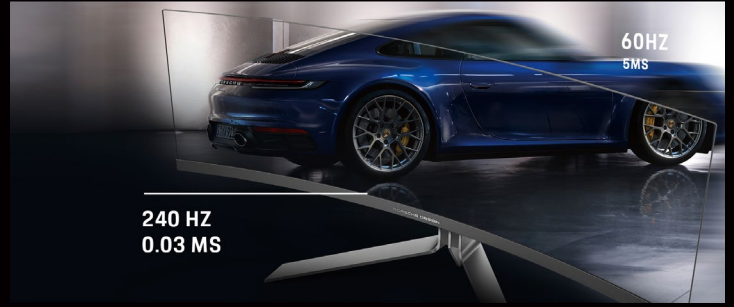

www.aoc.com

產品特點

QD OLED

飆速抵達創新的顯示巔峰

QD-OLED 利用量子點的力量實現無與倫比的色彩精度和亮度。與傳統顯示器不同，QD-OLED 利用自行發光的量子點，以卓越的對比度實現各種精確的色彩。QD-OLED 以藍光為光源，採用 QD 發光層，為色彩注入生命力，在保持高色純度和寬色域的同時，實現了卓越的亮度。

DQHD
DUAL QHD

高清視線，抓住勝利的每一個先機

5K (5120 x 1440) DQHD超高分辨率，相當於兩個QHD顯示器，展現完美的畫面品質，強化你的電競體驗。

240Hz

0.03ms

清晰極速，反應同步

240Hz更新頻率顯示器逐漸成為職業電競賽場上的標準，240Hz更新頻率及0.03ms極速反應時間將遊戲清晰度、流暢程度達到無人能比的境界，將您的遊戲能力提升到另一個水平，不論是孤身奮戰，或是團隊協力，您將會是最終獲得勝利的玩家。

DisplayHDR 400

細緻色彩，極致工藝

與標準動態範圍 (SDR) 顯示器相比，高動態範圍 (HDR) 顯示器可提供更好的對比度和色彩準確度以及更鮮豔的色彩。DisplayHDR True Black 400 專為 OLED 顯示器量身定製，代表了視覺技術的重大進步。DisplayHDR True Black 400 利用 OLED 顯示器的單獨像素調光功能，提供更深的黑色層次、擴大的動態範圍和改進的上升時間，從而帶來令人難以置信的視覺享受。

ADAPTIVE SYNC

零撕裂卡頓，Adaptive-Sync 技術

同步處理 GPU 與顯示器間的訊號，就緒時才會顯示影格內容；提供順暢的遊戲體驗，不再有畫面撕裂或間斷的情況。

LOW INPUT LAG

手眼合一，低輸入延遲模式

切換到AOC低輸入延遲模式，釋放你的反應能力。忘卻視覺華麗，這個模式重新調整顯示器，優先考慮原始的反應時間，讓你在瞬息萬變的對峙中獲得終極優勢。

SHADOW CONTROL

Shadow Control 技術

玩家可在遊戲中快速設定對比度、控制陰影程度，可針對畫面過暗的區域進行局部設定，加深細節畫面，並且不影響其它的畫面呈現。

DTS SOUND

舒適立體聲喇叭

DTS Sound 音訊處理提供沉浸於影廳的震撼音效體驗，讓您不須再額外購買其他輸出裝置。

HDMI

HDMI 2.1擴展可能性的極限

HDMI 2.1帶來更快速、可變的更新率和驚人的48Gbps傳輸帶寬，減少或消除了延遲、卡頓和畫面撕裂，並提供更高的解析度、更高的幀率，以及流暢、細膩的4K 120Hz遊戲體驗。