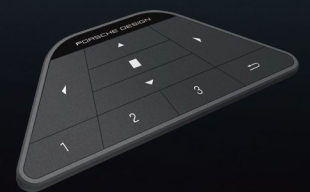

1ms極速反應時間

VESA 認證 DisplayHDR1400

PORSCHE DESIGN

AGON
BY AOC

144Hz

1ms

產品特點

Mini-LED最新面板技術

支援4K (3840 x 2160) 高解析度，並採用最新的面板技術mini LED，發光粒子較傳統LED小了一半，加深畫面的立體度與精緻度，並透過區域控光進而提供更大的對比度。

144Hz
1ms

144Hz更新頻率及1ms極速反應時間

結合超快的144Hz更新頻率及1ms極速反應時間，讓畫面的一舉一動變得清晰無比，盡情享受超順暢的遊戲畫面。

Light FX 聲光連動

情境背光可在遊戲時散發氛圍燈光，帶來全新的沉浸遊戲體驗。提供14種模式及使用者可自訂模式，玩家們及職業選手可在電競賽事或網路派對 (LAN party) 進行個人化調整，散發自己所喜愛或是戰隊代表色的光線。聲光連動的功能，讓燈光隨著節奏改變顏色或脈動，帶來最極致的遊戲體驗。