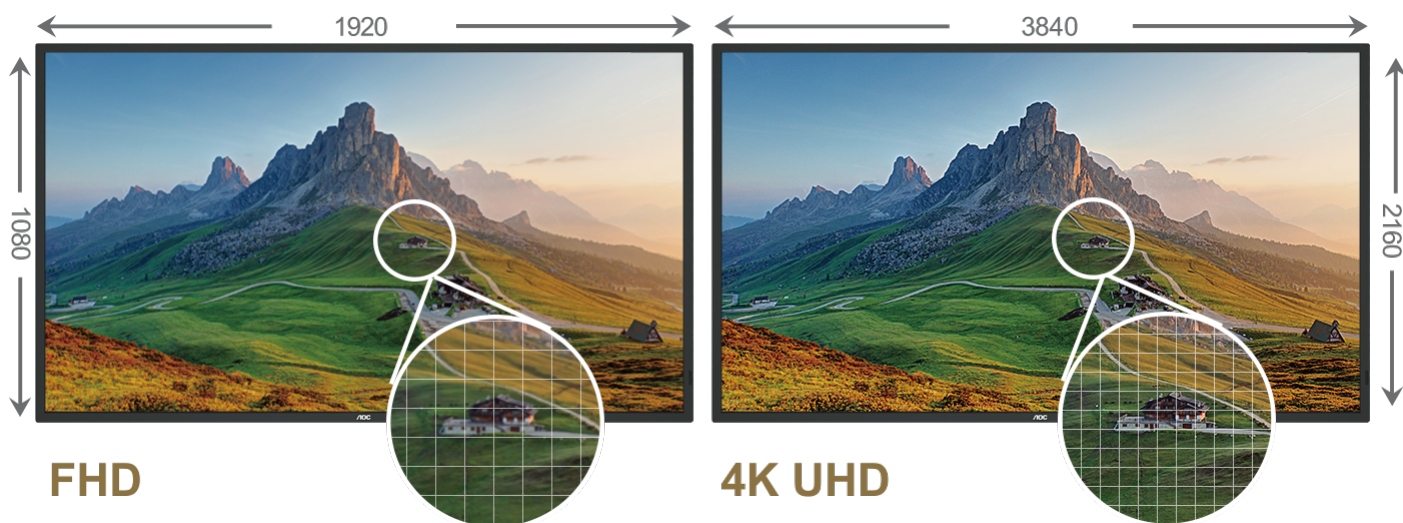

# AOC 商用顯示器

廣視角面板和優異的色彩準確性是AOC SPX系列的主要優勢之一。SPX432提供4K (3840 x 2160) 的超高解析度、500 cd/m<sup>2</sup>亮度及8 ms反應時間。四邊皆採用超窄邊框設計，且可根據場所自由切換觀看方向，無論是橫向還是垂直，都可以享受身臨其境的體驗。支援長時間連續顯示設計，並通過方便的智能USB播放器即插即用提供內容，同時提供了完善的輸入介面HDMI 2.0和USB 3.0。

### 前所未有的高解析度

使用IPS廣視角面板，配備4K UHD (3840 x 2160) 超高解析度，盡情享受前所未有的高品質圖像，色彩趨近逼真，滿足店面展示、公共場所等嚴苛應用場景需求。

### 自由切換垂直/水平顯示

可依需求設定垂直或是水平顯示方向，享受恣意切換的靈活性，並可根據廣告內容及場所，為受眾量身訂做顯示樣式。

## 專為24H/7連續顯示設計

具備優良的穩定度及持久力，擁有高達50,000小時的使用壽命。且能持續7天每日24小時長時間運作，呈現生動的圖像和播送內容。