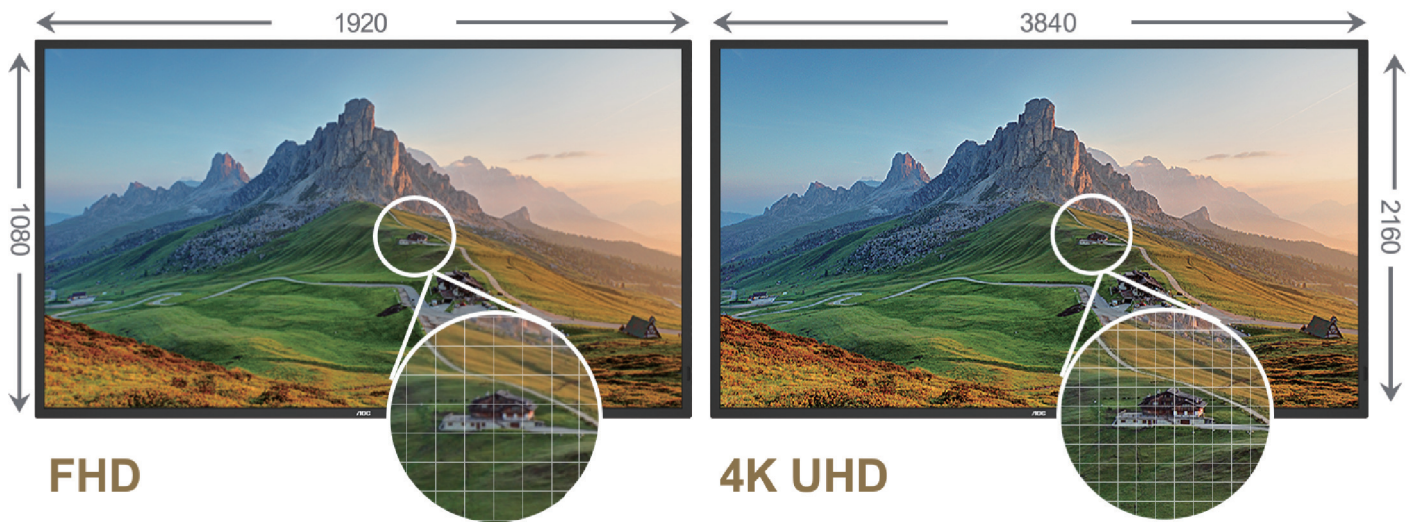

4K ULTRA HD

FLEXIBLE ORIENTATION

ANDROID 9.0

AOC CMS

7\*24 HOURS

### 4K高解析度

使用 ADS 廣視角面板,配備4K UHD (3840 x 2160) 高解析度，盡情享受前所未有的高品質圖像，色彩趨近逼真，滿足店面展示、公共場所等嚴苛應用場景需求。

### 自由切換垂直/水平顯示

可依需求設定垂直或是水平顯示方向，享受恣意切換的靈活性，並可根據廣告內容及場所，為受眾量身訂做顯示樣式。