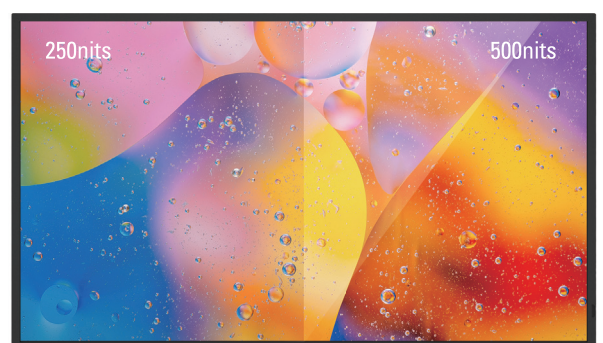

4K ULTRA HD

FLEXIBLE
ORIENTATION

ANDROID 9.0

AOC CMS

7*24 HOURS

AOC 商用顯示器

廣視角面板和優異的色彩準確性是AOC SPX系列的主要優勢之一。8ms反應時間；四邊採用超窄邊框設計，且可根據場所自由切換觀看方向，無論是橫向還是橫向，都可以享受身臨其境的體驗。支援長時間連續顯示設計，並通過方便的智能USB播放器即插即用提供內容，同時提供了完善的輸入介面HDMI 2.0和USB接口。

產品特色

4K高解析度

使用 ADS 廣視角面板,配備4K UHD (3840 x 2160) 高解析度，盡情享受前所未有的高品質圖像，色彩趨近逼真，滿足店面展示、公共場所等嚴苛應用場景需求。

自由切換垂直/水平顯示

可依需求設定垂直或是水平顯示方向，享受恣意切換的靈活性，並可根據廣告內容及場所，為受眾量身訂做顯示樣式。

500 nits 清晰高亮度

具備高達500 nits的亮度，不論是在店面櫥窗或其他明亮的室內環境中，畫面內容一樣清晰可見。

多重畫面 智慧呈現

在 AOC CMS 內容管理軟體下，每個區域都可微調及分割畫面，可按需求設定，並且圖片、影片、音樂都能同時播放。應用於餐廳可將美食多螢幕呈現，讓到店客戶看到美食更生動誘人的一面，提升顧客購買意願。

專為24/7連續顯示設計

具備優良的穩定度及持久力，擁有高達50,000小時的使用壽命。且能持續7天每日24小時長時間運作，呈現生動的圖像和播送內容。

Wi-Fi 無線解決方案

可外接USB無線網卡，連上網後即可下載不同APP並連接各項裝置。