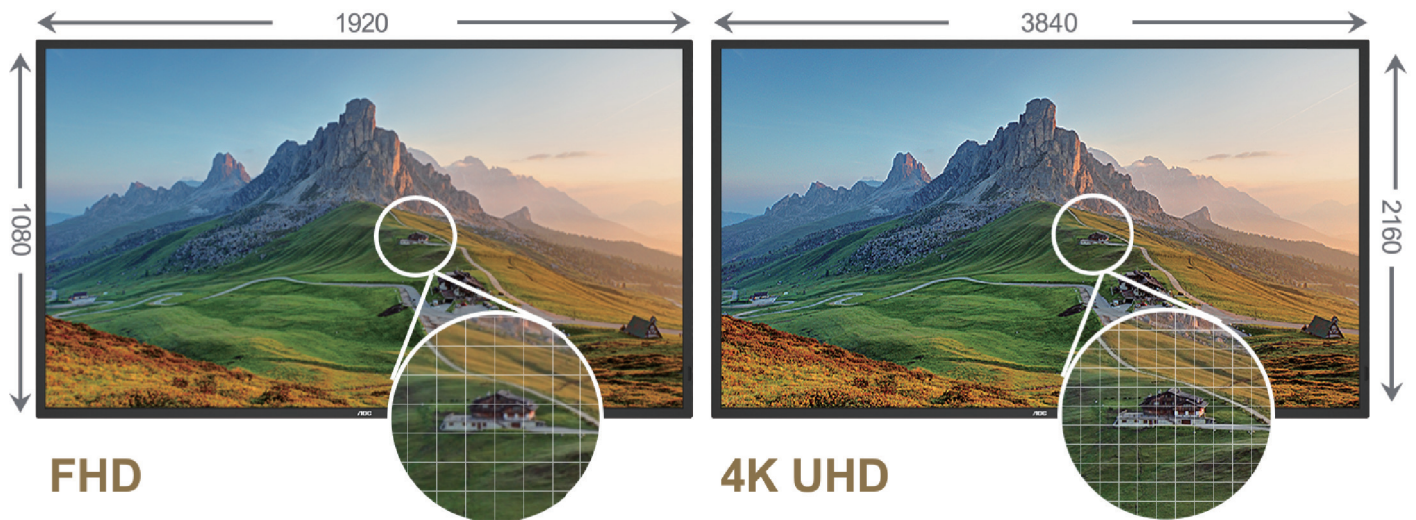

4K ULTRA HD

FLEXIBLE
ORIENTATION

ANDROID 9.0

AOC CMS

7*24 HOURS

AOC 商用顯示器

廣視角面板和優異的色彩準確性是AOC SPX系列的主要優勢之一。8ms反應時間；四邊採用超窄邊框設計，且可根據場所自由切換觀看方向，無論是橫向還是橫向，都可以享受身臨其境的體驗。支援長時間連續顯示設計，並通過方便的智能USB播放器即插即用提供內容，同時提供了完善的輸入介面HDMI 2.0和USB接口。

產品特色

4K高解析度

使用 ADS 廣視角面板,配備4K UHD (3840 x 2160) 高解析度，盡情享受前所未有的高品質圖像，色彩趨近逼真，滿足店面展示、公共場所等嚴苛應用場景需求。

自由切換垂直/水平顯示

可依需求設定垂直或是水平顯示方向，享受恣意切換的靈活性，並可根據廣告內容及場所，為受眾量身訂做顯示樣式。

500 nits 清晰高亮度

具備高達500 nits的亮度，不論是在店面櫥窗或其他明亮的室內環境中，畫面內容一樣清晰可見。