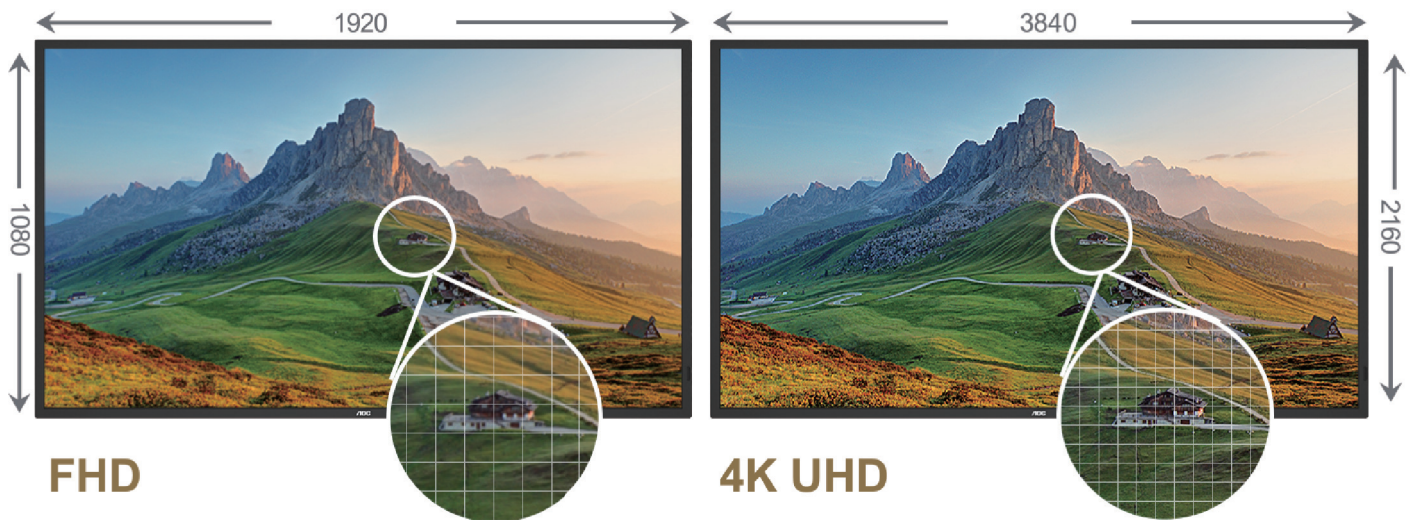

### 4K高解析度

使用 ADS 廣視角面板,配備4K UHD (3840 x 2160) 高解析度，盡情享受前所未有的高品質圖像，色彩趨近逼真，滿足店面展示、公共場所等嚴苛應用場景需求。

### 自由切換垂直/水平顯示

可依需求設定垂直或是水平顯示方向，享受恣意切換的靈活性，並可根據廣告內容及場所，為受眾量身訂做顯示樣式。