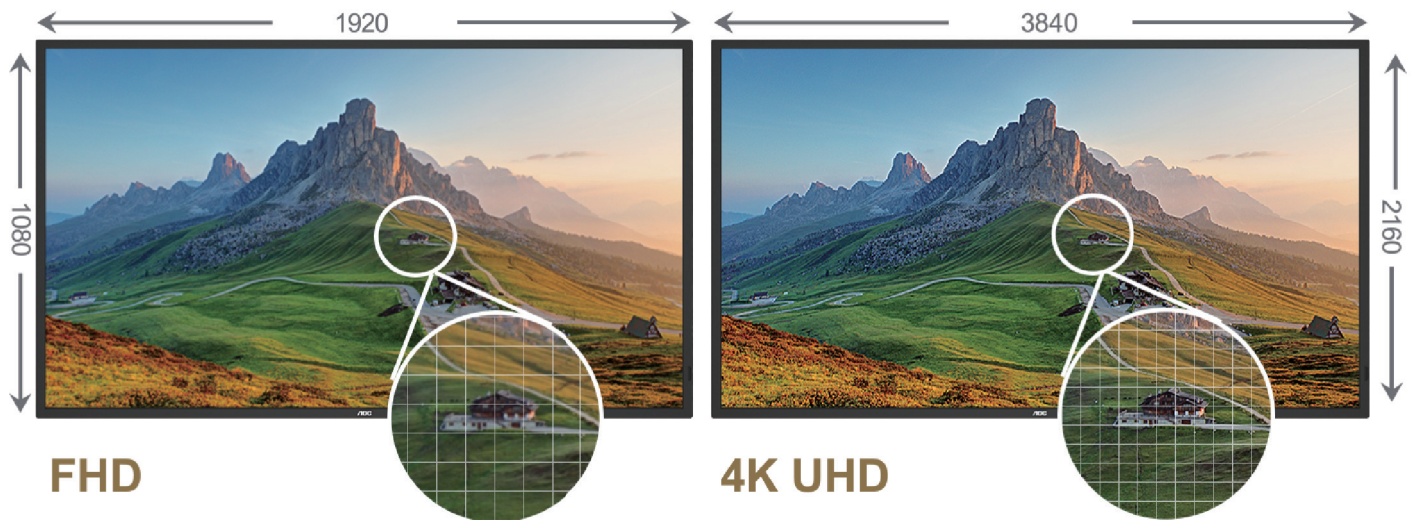

4K ULTRA HD

FLEXIBLE ORIENTATION

ANDROID 9.0

AOC CMS

7*24 HOURS

AOC 商用顯示器

廣視角面板和優異的色彩準確性是AOC SPX系列的主要優勢之一。8ms反應時間；四邊採用超窄邊框設計，且可根據場所自由切換觀看方向，無論是橫向還是橫向，都可以享受身臨其境的體驗。支援長時間連續顯示設計，並通過方便的智能USB播放器即插即用提供內容，同時提供了完善的輸入介面HDMI 2.0和USB接口。

產品特色

4K高解析度

使用 ADS 廣視角面板,配備4K UHD (3840 x 2160) 高解析度，盡情享受前所未有的高品質圖像，色彩趨近逼真，滿足店面展示、公共場所等嚴苛應用場景需求。

自由切換垂直/水平顯示

可依需求設定垂直或是水平顯示方向，享受恣意切換的靈活性，並可根據廣告內容及場所，為受眾量身訂做顯示樣式。

500 nits 清晰高亮度

具備高達500 nits的亮度，不論是在店面櫥窗或其他明亮的室內環境中，畫面內容一樣清晰可見。