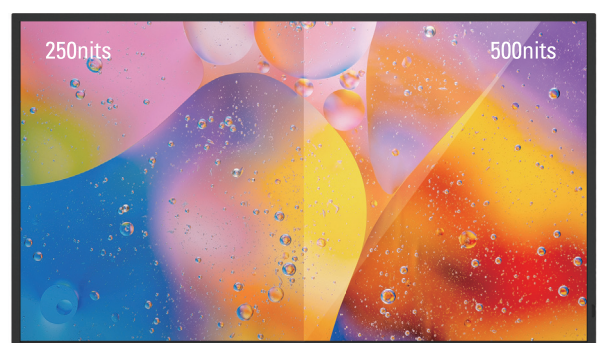

4K ULTRA HD

FLEXIBLE ORIENTATION

ANDROID 9.0

AOC CMS

7*24 HOURS

AOC 商用顯示器

廣視角面板和優異的色彩準確性是AOC SPX系列的主要優勢之一。8ms反應時間；四邊採用超窄邊框設計，且可根據場所自由切換觀看方向，無論是橫向還是橫向，都可以享受身臨其境的體驗。支援長時間連續顯示設計，並通過方便的智能USB播放器即插即用提供內容，同時提供了完善的輸入介面HDMI 2.0和USB接口。

產品特色

4K高解析度

使用 ADS 廣視角面板,配備4K UHD (3840 x 2160) 高解析度，盡情享受前所未有的高品質圖像，色彩趨近逼真，滿足店面展示、公共場所等嚴苛應用場景需求。

自由切換垂直/水平顯示

可依需求設定垂直或是水平顯示方向，享受恣意切換的靈活性，並可根據廣告內容及場所，為受眾量身訂做顯示樣式。

500 nits 清晰高亮度

具備高達500 nits的亮度，不論是在店面櫥窗或其他明亮的室內環境中，畫面內容一樣清晰可見。

多重畫面 智慧呈現

在 AOC CMS 內容管理軟體下，每個區域都可微調及分割畫面，可按需求設定，並且圖片、影片、音樂都能同時播放。應用於餐廳可將美食多螢幕呈現，讓到店客戶看到美食更生動誘人的一面，提升顧客購買意願。

專為24/7連續顯示設計

具備優良的穩定度及持久力，擁有高達50,000小時的使用壽命。且能持續7天每日24小時長時間運作，呈現生動的圖像和播送內容。

Wi-Fi 無線解決方案

可外接USB無線網卡，連上網後即可下載不同APP並連接各項裝置。