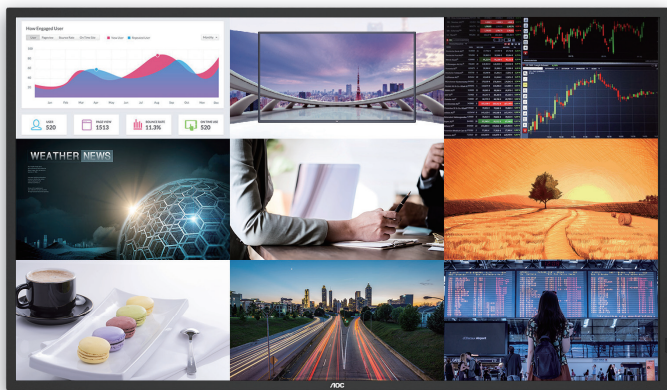

產品特色

4K高解析度

使用 ADS 廣視角面板,配備4K UHD (3840 x 2160) 高解析度，盡情享受前所未有的高品質圖像，色彩趨近逼真，滿足店面展示、公共場所等嚴苛應用場景需求。

自由切換垂直/水平顯示

可依需求設定垂直或是水平顯示方向，享受恣意切換的靈活性，並可根據廣告內容及場所，為受眾量身訂做顯示樣式。

500 nits 清晰高亮度

具備高達500 nits的亮度，不論是在店面櫥窗或其他明亮的室內環境中，畫面內容一樣清晰可見。

採用安卓作業系統及 AOC CMS 內容管理軟體

採用Android 9.0 作業系統，配備AOC CMS內容管理軟體，可以透過網路進行一對多的分享傳送高解析度圖片、影片及更多內容。同時支援一站式管理，能遠程監控各個電子看版的狀態並實時顯示，也可針對需求設定定期回傳所需的信息及資料，專為大眾運輸系統、超市等商業場所提供之解決方案。

四面邊框等窄設計

簡約時尚的外型搭配四面邊框等窄的設計，更容易佈署於任何展示空間。

多重畫面 智慧呈現

在 AOC CMS 內容管理軟體下，每個區域都可微調及分割畫面，可按需求設定，並且圖片、影片、音樂都能同時播放。應用於餐廳可將美食多螢幕呈現，讓到店客戶看到美食更生動誘人的一面，提升顧客購買意願。

專為24/7連續顯示設計

具備優良的穩定度及持久力，擁有高達50,000小時的使用壽命。且能持續7天每日24小時長時間運作，呈現生動的圖像和播送內容。

Wi-Fi 無線解決方案

可外接USB無線網卡，連上網後即可下載不同APP並連接各項裝置。