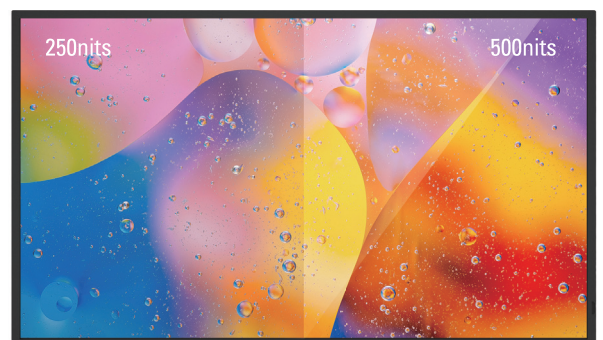

500 nits 清晰高亮度

具備高達500 nits的亮度，不論是在店面櫥窗或其他明亮的室內環境中，畫面內容一樣清晰可見。