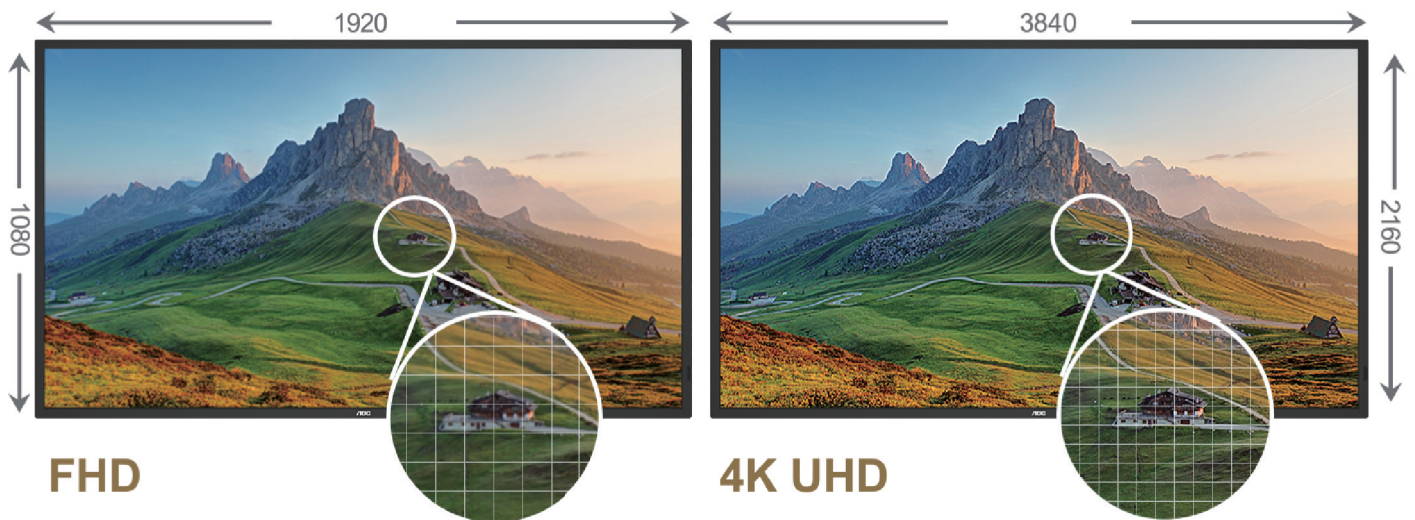

4K ULTRA HD

FLEXIBLE ORIENTATION

ANDROID 9.0

AOC CMS

7\*24 HOURS

### 4K高解析度

使用 ADS 廣視角面板,配備4K UHD (3840 x 2160) 高解析度，盡情享受前所未有的高品質圖像，色彩趨近逼真，滿足店面展示、公共場所等嚴苛應用場景需求。

### 自由切換垂直/水平顯示

可依需求設定垂直或是水平顯示方向，享受恣意切換的靈活性，並可根據廣告內容及場所，為受眾量身訂做顯示樣式。