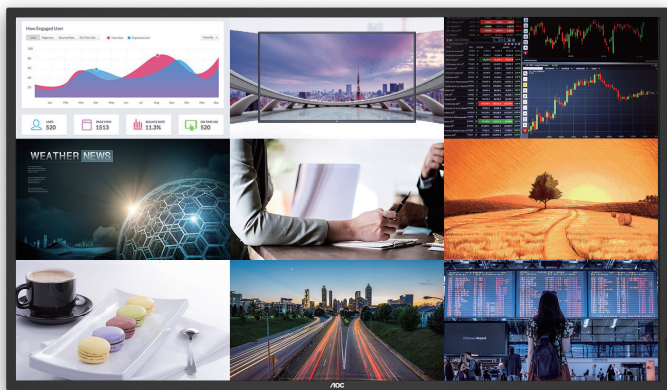

採用安卓作業系統及 AOC CMS 內容管理軟體

採用Android 9.0 作業系統，配備AOC CMS內容管理軟體，可以透過網路進行一對多的分享傳送高解析度圖片、影片及更多內容。同時支援一站式管理，能遠程監控各個電子看版的狀態並實時顯示，也可針對需求設定定期回傳所需的信息及資料，專為大眾運輸系統、超市等商業場所提供之解決方案。

四面邊框等窄設計

簡約時尚的外型搭配四面邊框等窄的設計，更容易佈署於任何展示空間。

多重畫面 智慧呈現

在 AOC CMS 內容管理軟體下，每個區域都可微調及分割畫面，可按需求設定，並且圖片、影片、音樂都能同時播放。應用於餐廳可將美食多螢幕呈現，讓到店客戶看到美食更生動誘人的一面，提升顧客購買意願。

專為24/7連續顯示設計

具備優良的穩定度及持久力，擁有高達50,000小時的使用壽命。且能持續7天每日24小時長時間運作，呈現生動的圖像和播送內容。

Wi-Fi 無線解決方案

可外接USB無線網卡，連上網後即可下載不同APP並連接各項裝置。

完善的輸入介面

支持HDMI，USB，RJ45和其他多元介面，適用於各種應用場景並全方位滿足客戶需求。